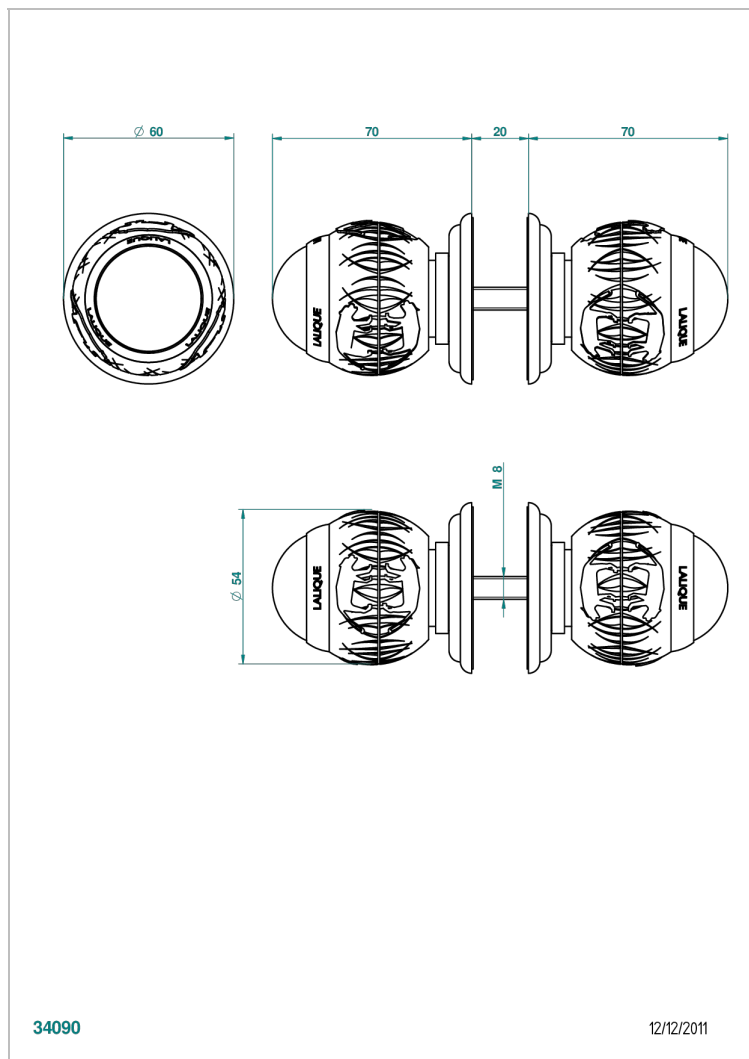

PANTHERE С ЧЕРНЫМ ХРУСТАЛЕМ

A2K-638V

Ручки большие, пара

THG[®]
PARIS

34090

12/12/2011

ХАРАКТЕРИСТИКИ

- Panthere с чёрным хрусталём
- Ручки большие, пара