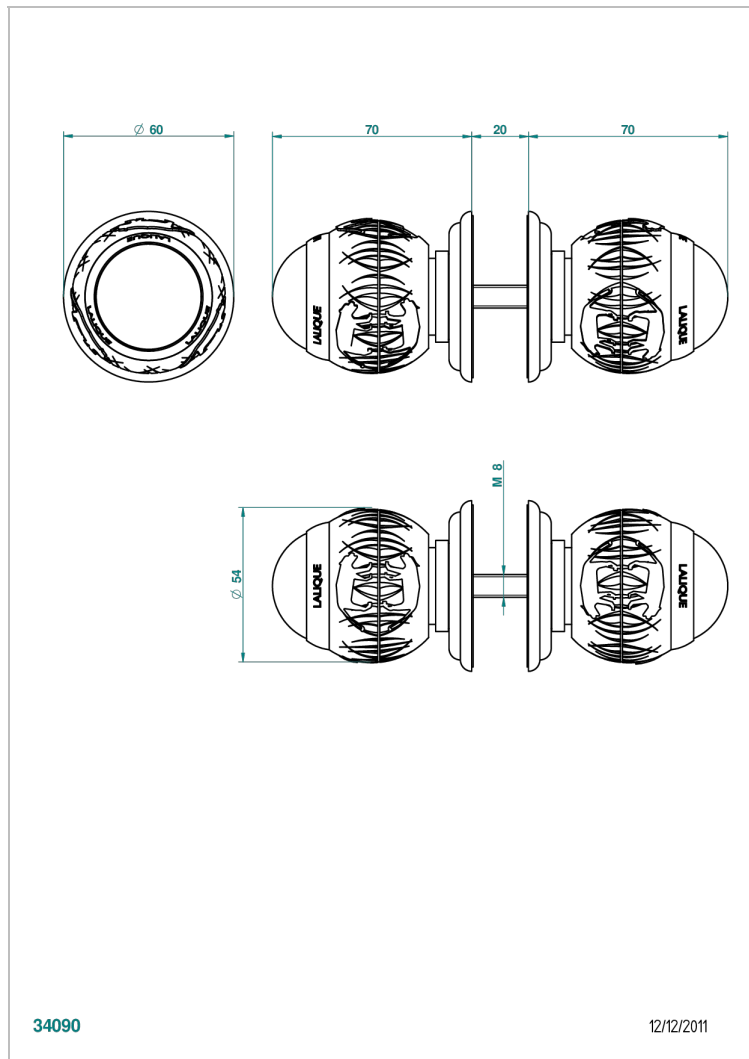

# PANTHERE CRISTAL NOIR

A2K-638V

Paire de boutons grand modèle

THG<sup>®</sup>  
PARIS

## CARACTÉRISTIQUES

- Pour porte de douche