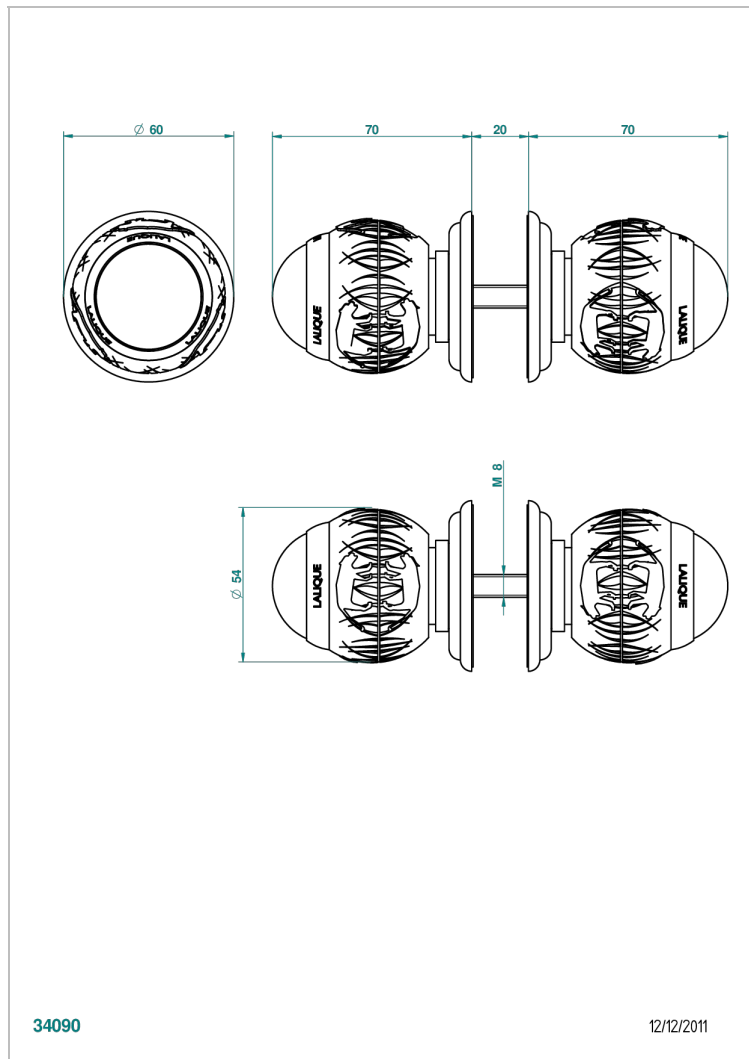

PANTHERE CRISTAL NEGRO

A2K-638V

Conjunto de dos tiradores grande modelo

THG[®]
PARIS

CARACTERÍSTICAS

- Panthère cristal negro
- Conjunto de dos tiradores grande modelo

ACABADOS DISPONIBLES

Bronce claro - D01
Cerámica negra mate - D30
Cobre viejo mate - H07
Cromo - A02
Cromo / dorado - G02
Cromo mate - C02