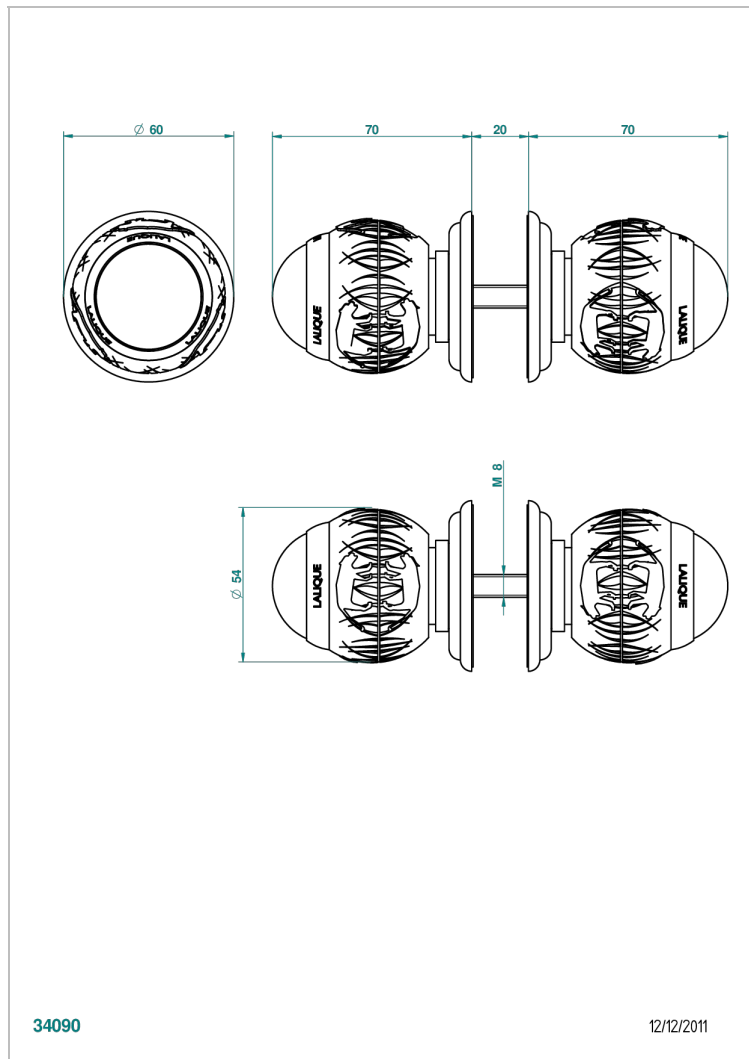

PANTHERE BLACK CRYSTAL

A2K-638V

大号按钮（一对）

THG[®]
PARIS

特色

- Panthère Black crystal
- 大号按钮（一对）

可选饰面

Black ceram - D30
Blush PVD - H62
Graphite PVD - H64
Matt Umber PVD - H67
Matt blush PVD - H60
Matt graphite PVD - H65