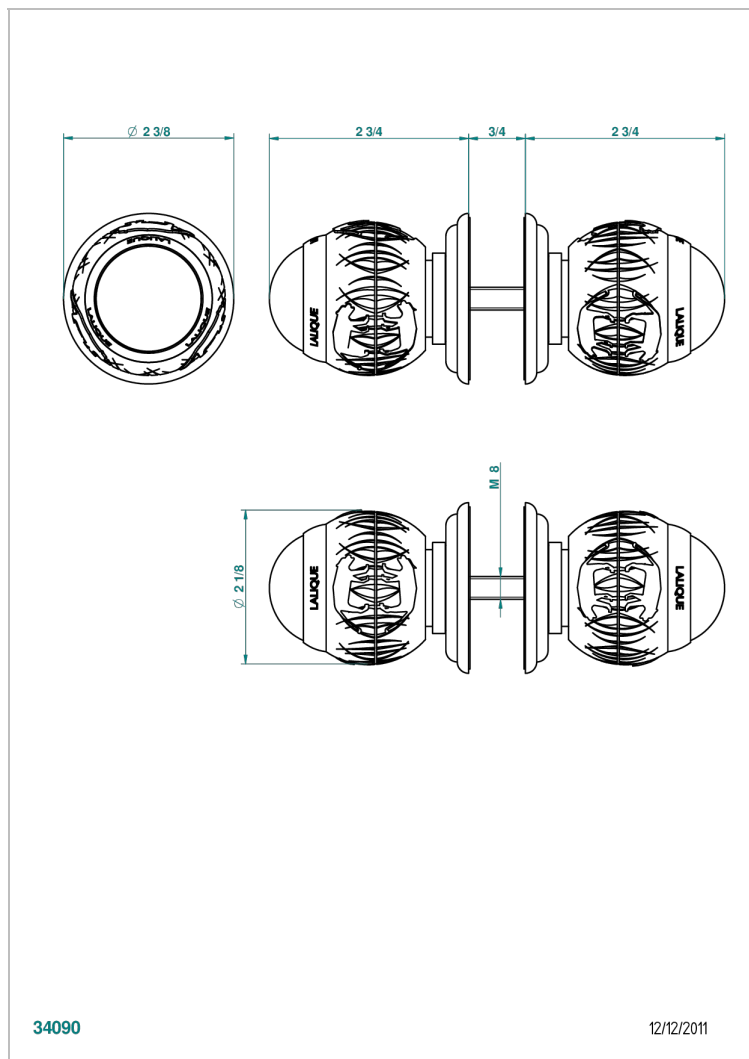

PANTHERE С ЧЕРНЫМ ХРУСТАЛЕМ

A2K-638V

Ручки большие, пара

THG[®]
PARIS

ХАРАКТЕРИСТИКИ

- Panthere с чёрным хрусталём
- Ручки большие, пара

ДОСТУПНЫЕ ВАРИАНТЫ ПОКРЫТИЙ

Black ceram - D30
Blush PVD - H62
Graphite PVD - H64
Matt Umber PVD - H67
Matt blush PVD - H60
Matt graphite PVD - H65