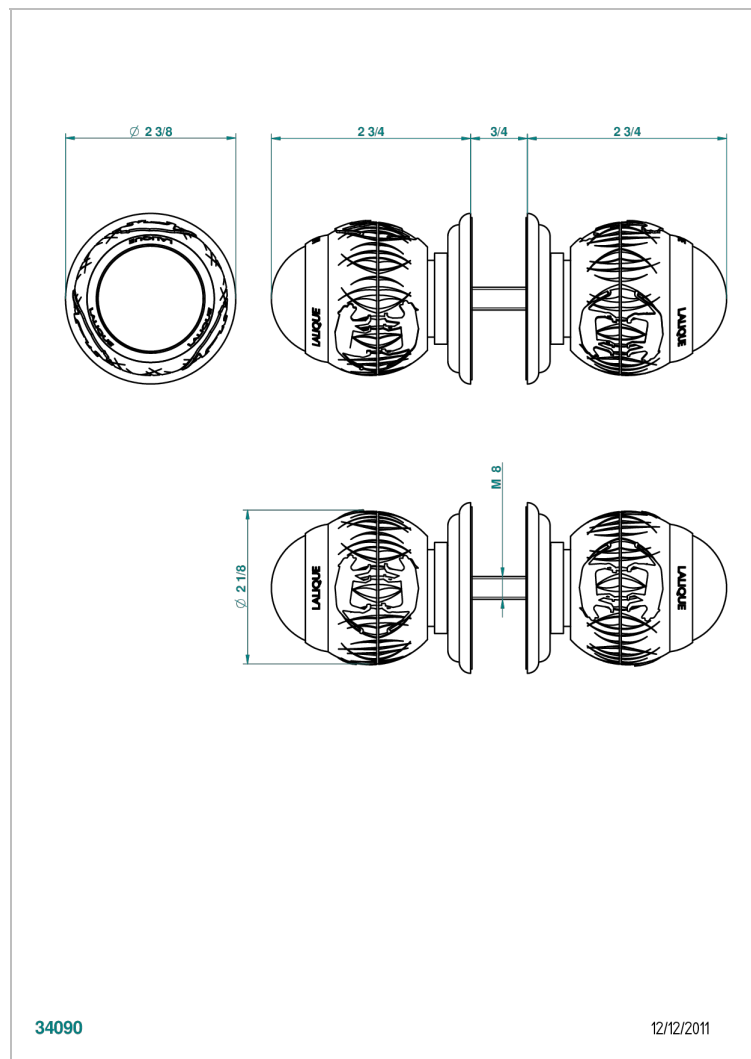

PANTHERE CRISTAL NOIR

A2K-638V

Paire de boutons grand modèle

THG[®]
PARIS

34090

12/12/2011

CARACTÉRISTIQUES

- Pour porte de douche