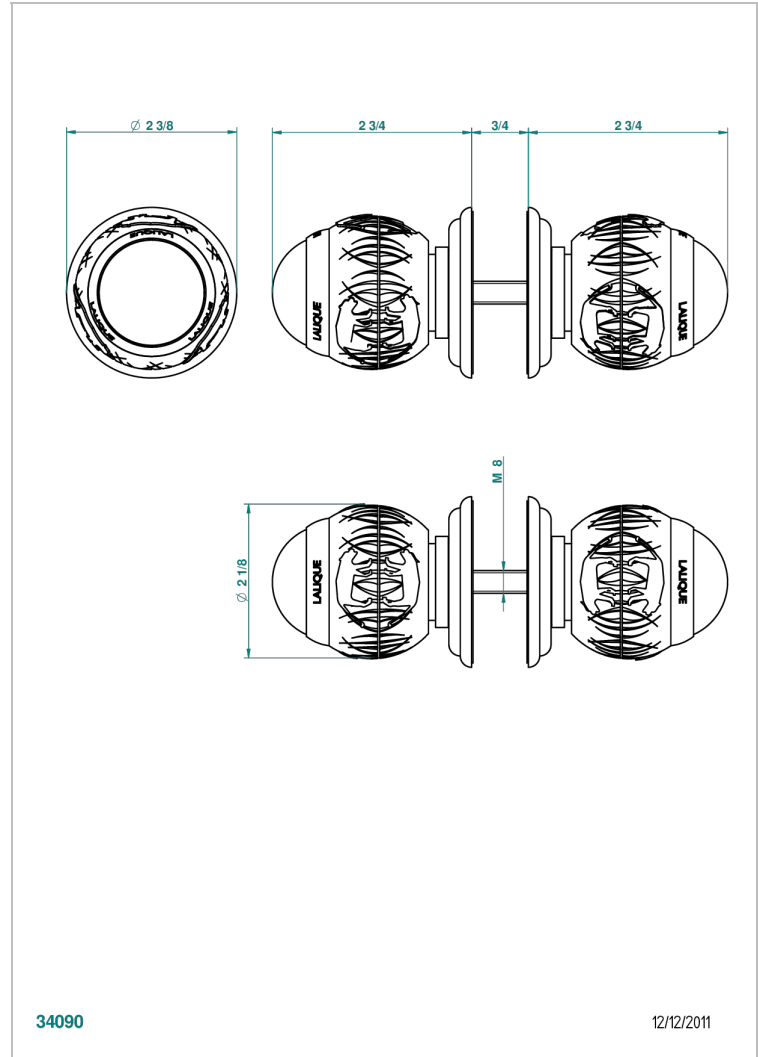

PANTHERE CRISTAL NEGRO

A2K-638V

Conjunto de dos tiradores grande modelo

THG[®]
PARIS

34090

12/12/2011

CARACTERÍSTICAS

- Panthère cristal negro
- Conjunto de dos tiradores grande modelo