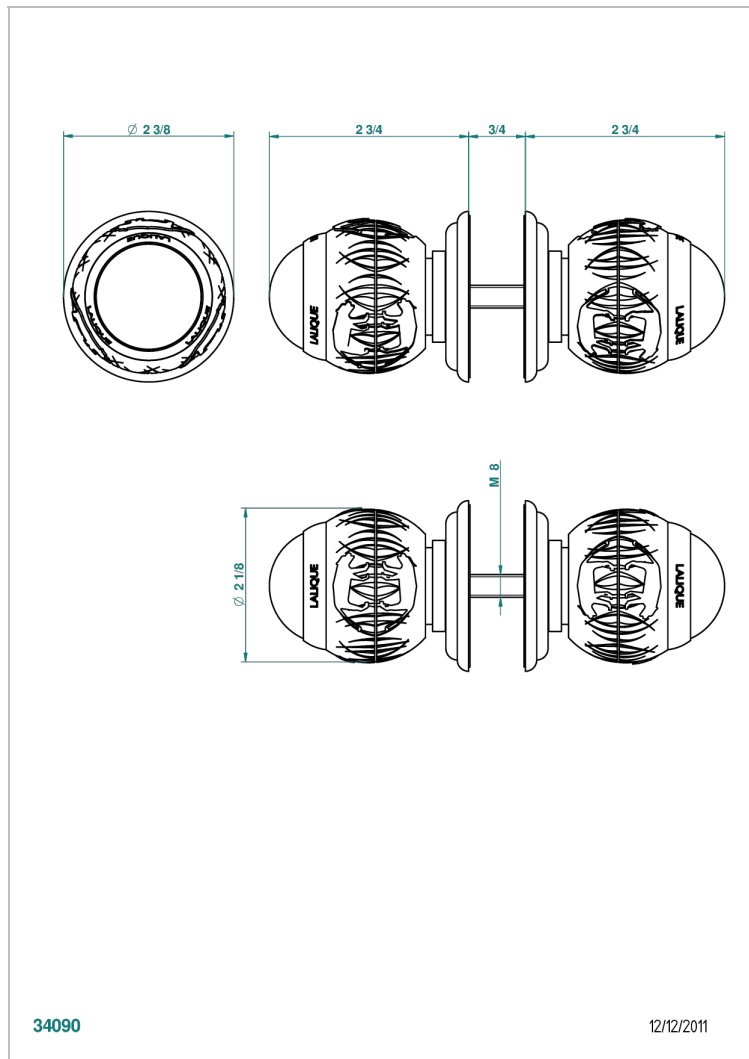

PANTHERE BLACK CRYSTAL

A2K-638V

大号按钮（一对）

THG[®]
PARIS

34090

12/12/2011

特色

- Panthère Black crystal
- 大号按钮（一对）