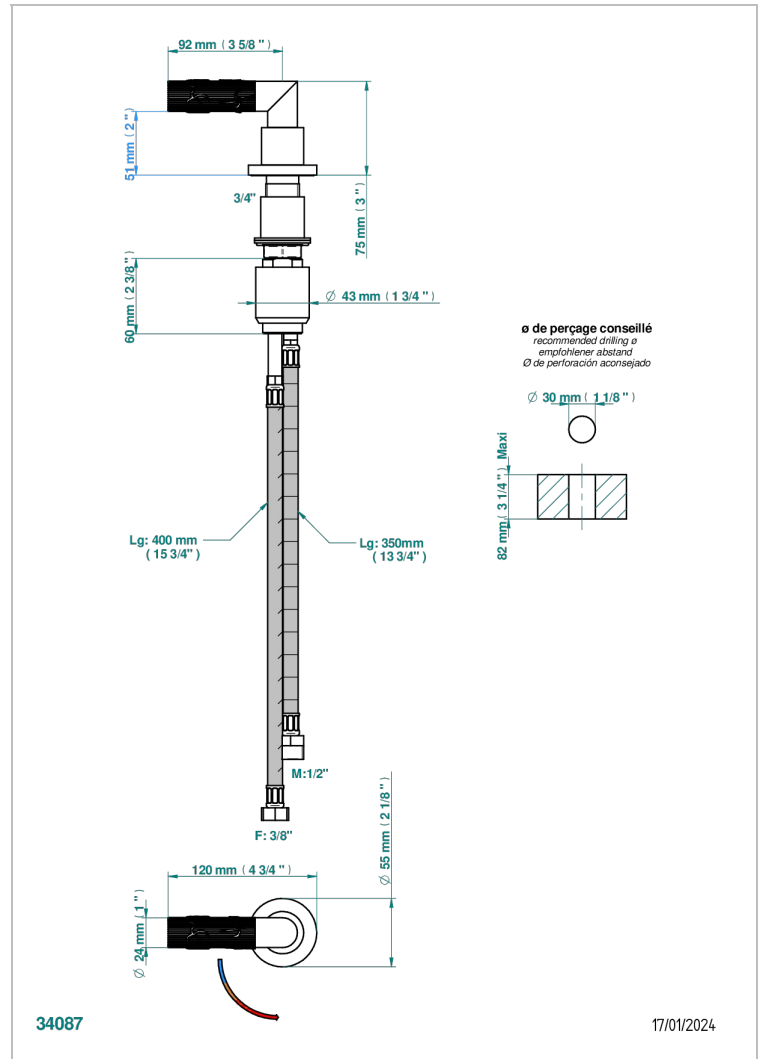

BAMBOU CRISTAL AMBRE

A34-6532

Mitigeur à cartouche progressive avec croisillon de style

THG[®]
PARIS

CARACTÉRISTIQUES

- ACS : 22ACCLY009

CERTIFICATIONS

FINITIONS DISPONIBLES

Bronze clair - D01
Chromé - A02
Chromé / doré - G02
Chromé mat - C02
Doré brillant - F01
Doré mat - F07

Nickel brillant - B01
Nickel mat - C01
Noir mat céramique - D30
Or pâle - F30
Or pâle mat - F31
Pvd blush - H62