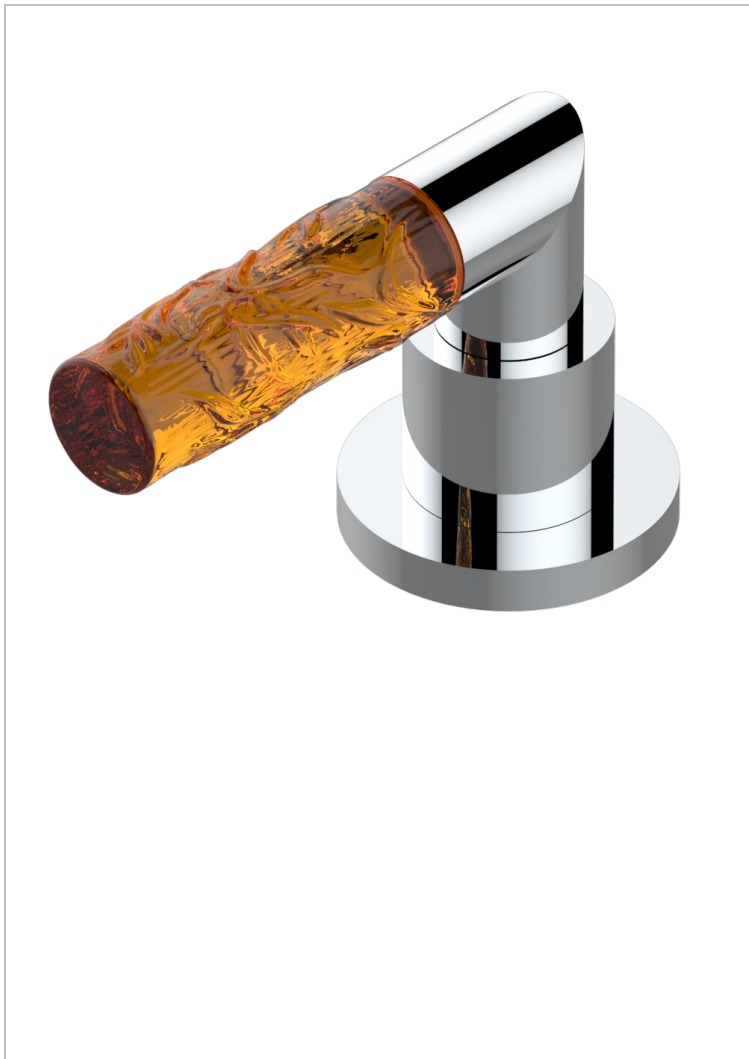

BAMBOU CRISTAL AMBAR

A34-6532

Monomando con cartucho progresivo

THG
PARIS

CARACTERÍSTICAS

- ACS : 22ACCLY009

ESTÁNDAR

ACABADOS DISPONIBLES

Bronce claro - D01
Cerámica negra mate - D30
Cobre viejo mate - H07
Cromo - A02
Cromo / dorado - G02
Cromo mate - C02

Dorado - F01
Dorado mate - F07
Dorado pálido - F30
Dorado pálido mate (sin barniz) - F31
Níquel - B01
Níquel mate - C01

Níquel viejo - H28
Pvd blush - H62
Pvd blush mate - H60
Pvd color latón - H49
Pvd color latón mate - H50
Pvd color níquel - H55

Pvd color níquel mate - H56
Pvd color oro - H52
Pvd color oro mate - H53
Pvd grafito - H64
Pvd grafito mate - H65
Pvd marrón bronce - F33