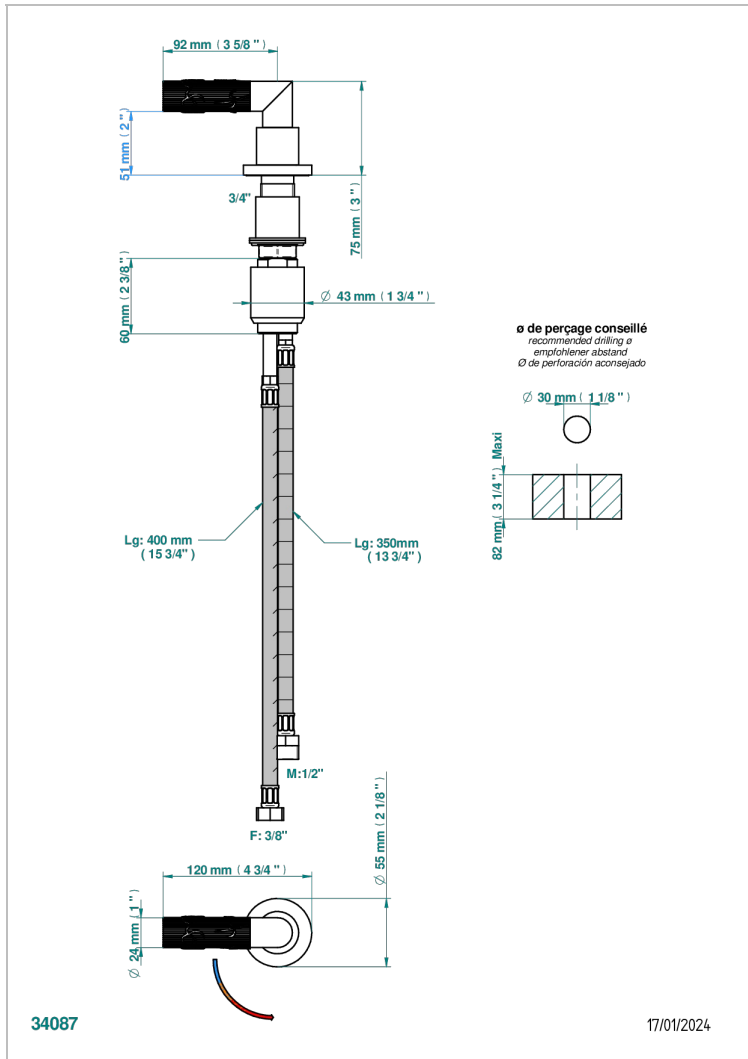

BAMBOU CRISTAL AMBAR

A34-6532

Monomando con cartucho progresivo

THG
PARIS

CARACTERÍSTICAS

- ACS : 22ACCLY009

ESTÁNDAR

ACABADOS DISPONIBLES

Bronce claro - D01
Cerámica negra mate - D30
Cobre viejo mate - H07
Cromo - A02
Cromo / dorado - G02
Cromo mate - C02

Dorado - F01
Dorado mate - F07
Dorado pálido - F30
Dorado pálido mate (sin barniz) - F31
Níquel - B01
Níquel mate - C01