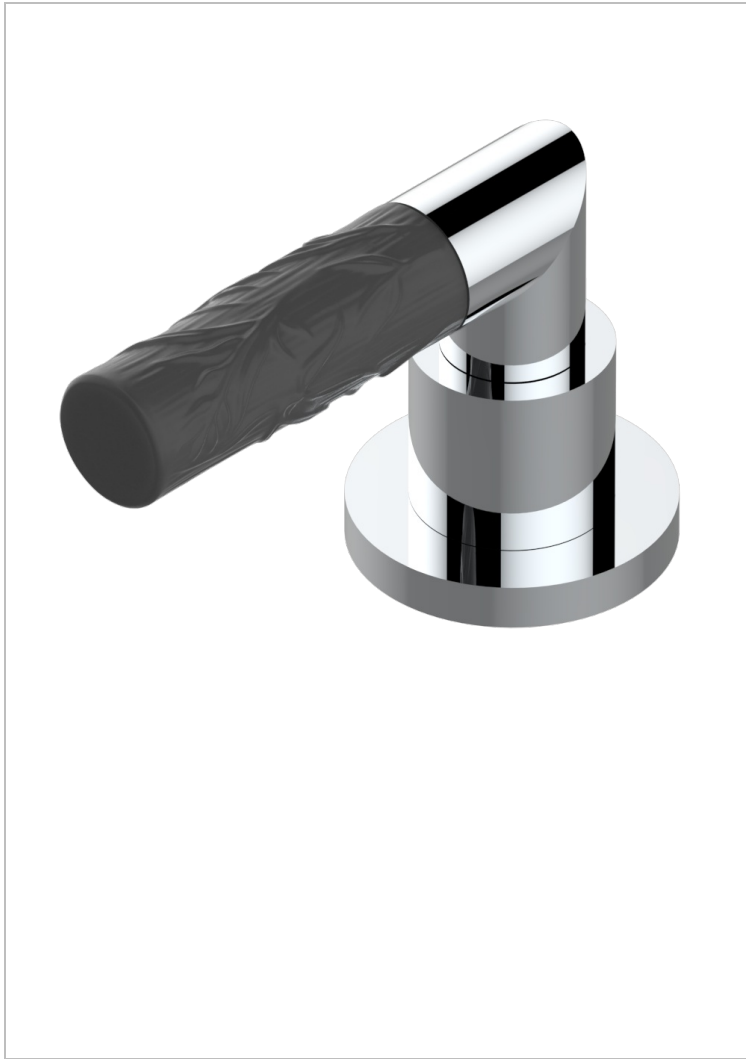

BAMBOU CRISTAL NOIR

A33-6532

Mitigeur à cartouche progressive avec croisillon de style

THG[®]
PARIS

CARACTÉRISTIQUES

- ACS : 22ACCLY009

CERTIFICATIONS

FINITIONS DISPONIBLES

Bronze clair - D01
Chromé - A02
Chromé / doré - G02
Chromé mat - C02
Doré brillant - F01
Doré mat - F07

Nickel brillant - B01
Nickel mat - C01
Noir mat céramique - D30
Or pâle - F30
Or pâle mat - F31
Pvd blush - H62