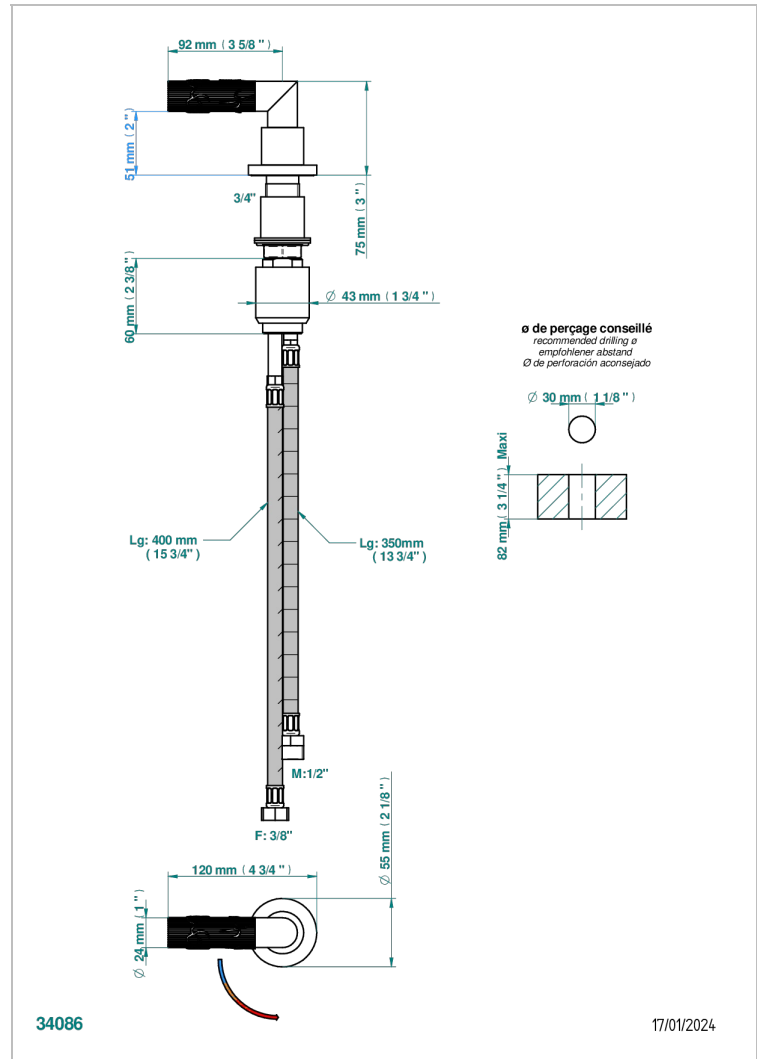

BAMBOU CRISTAL NOIR

A33-6532

Mitigeur à cartouche progressive avec croisillon de style

THG[®]
PARIS

CARACTÉRISTIQUES

- ACS : 22ACCLY009

CERTIFICATIONS

FINITIONS DISPONIBLES

Bronze clair - D01
Chromé - A02
Chromé / doré - G02
Chromé mat - C02
Doré brillant - F01
Doré mat - F07

Nickel brillant - B01
Nickel mat - C01
Noir mat céramique - D30
Or pâle - F30
Or pâle mat - F31
Pvd blush - H62