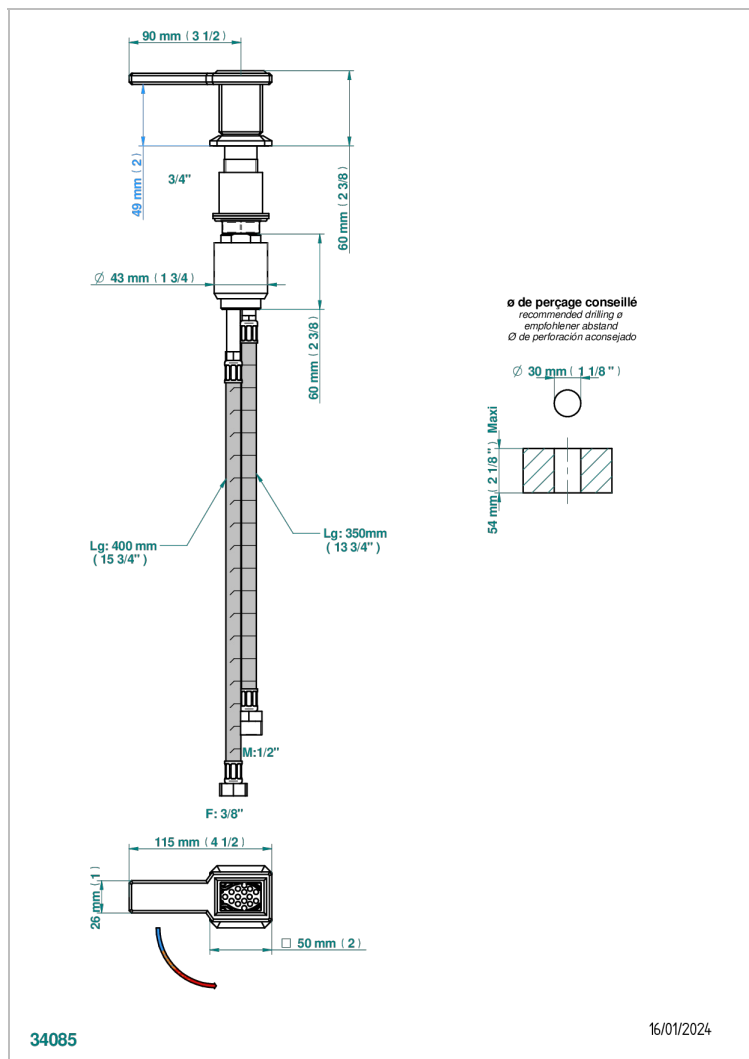

METROPOLIS CRISTAL NOIR A MANETTES

A2M-6532

Mitigeur à cartouche progressive avec croisillon de style

THG
PARIS

CARACTÉRISTIQUES

- ACS : 22ACCLY009

CERTIFICATIONS

FINITIONS DISPONIBLES

Vieux nickel - H28