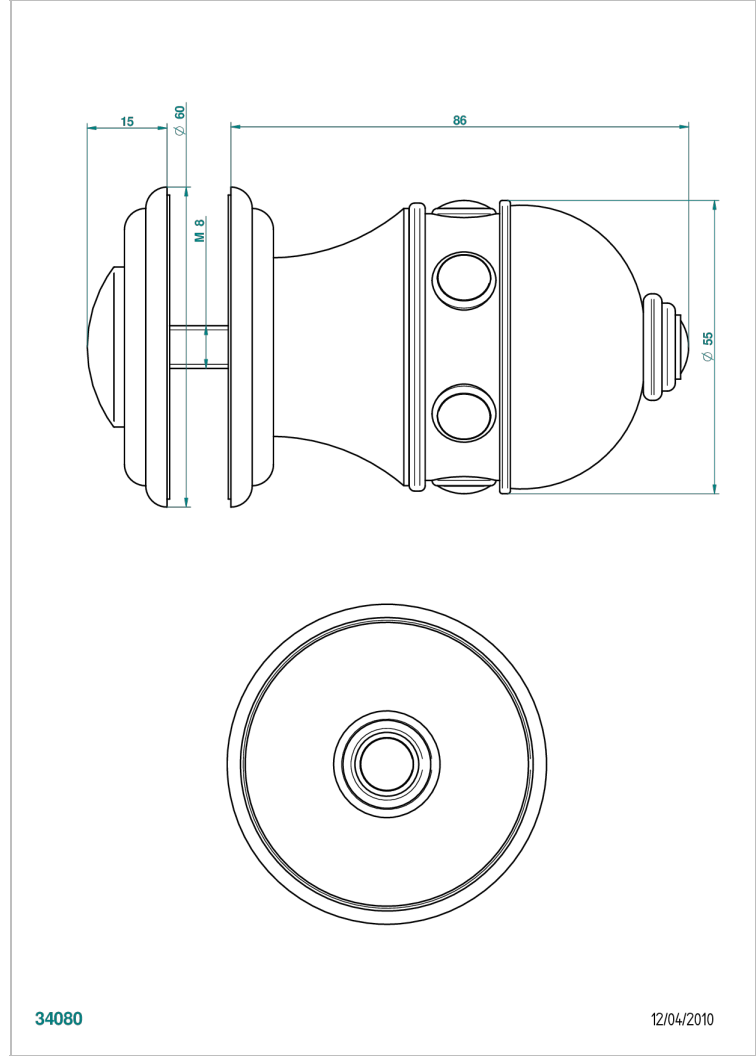

SULLY LAPIS LAZULI

A1W-639V

大号按钮

THG[®]
PARIS

特色

- Sully Lapis Lazuli
- 大号按钮

可选饰面

Black ceram - D30
Blush PVD - H62
Graphite PVD - H64
Matt Umber PVD - H67
Matt blush PVD - H60
Matt graphite PVD - H65