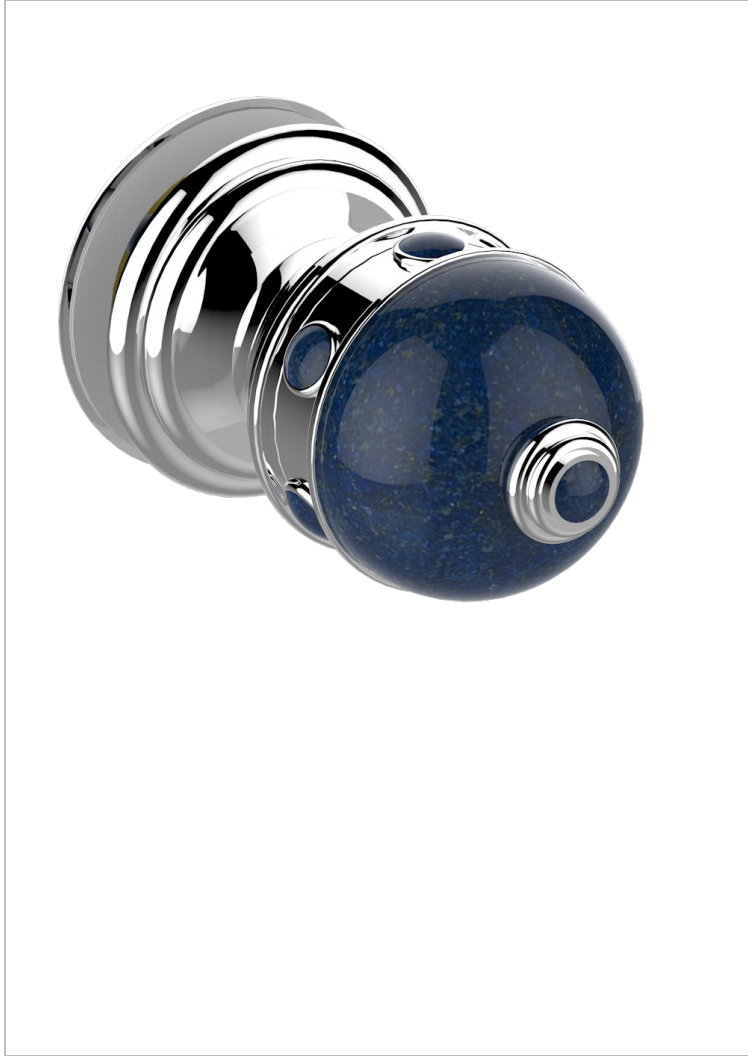

SULLY LAPIS LAZULI

A1W-639V

大号按钮

THG[®]
PARIS

特色

- Sully Lapis Lazuli
- 大号按钮

可选饰面

Black ceram - D30
Blush PVD - H62
Graphite PVD - H64
Matt Umber PVD - H67
Matt blush PVD - H60
Matt graphite PVD - H65

PVD哑光棕铜 - F34
PVD哑光金 - H53
PVD哑光铜 - H50
PVD哑光镍 - H56
PVD抛光铜 - H49
PVD棕铜 - F33

PVD金色 - H52
PVD镍 - H55
Umber PVD - H66
哑光浅金 - F31
哑光金 - F07
哑光铬 - C02

哑光镍 - C01
复古镍 - H28
抛光金 (24K金) - F01
抛光铬 - A02
抛光铬/抛光金 - G02
抛光镍 - B01

浅金 - F30