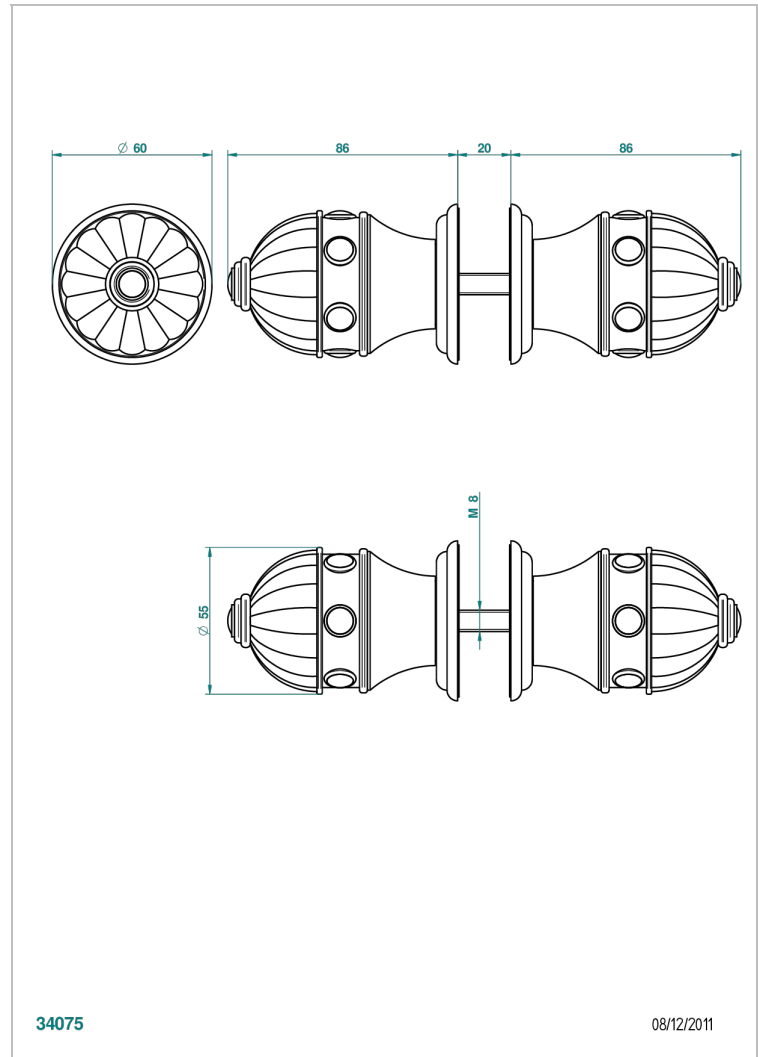

# CHEVERNY JASPE ROUGE

A1U-638V

Paire de boutons grand modèle

THG<sup>®</sup>  
PARIS

## CARACTÉRISTIQUES

- Pour porte de douche

Vieux nickel - H28