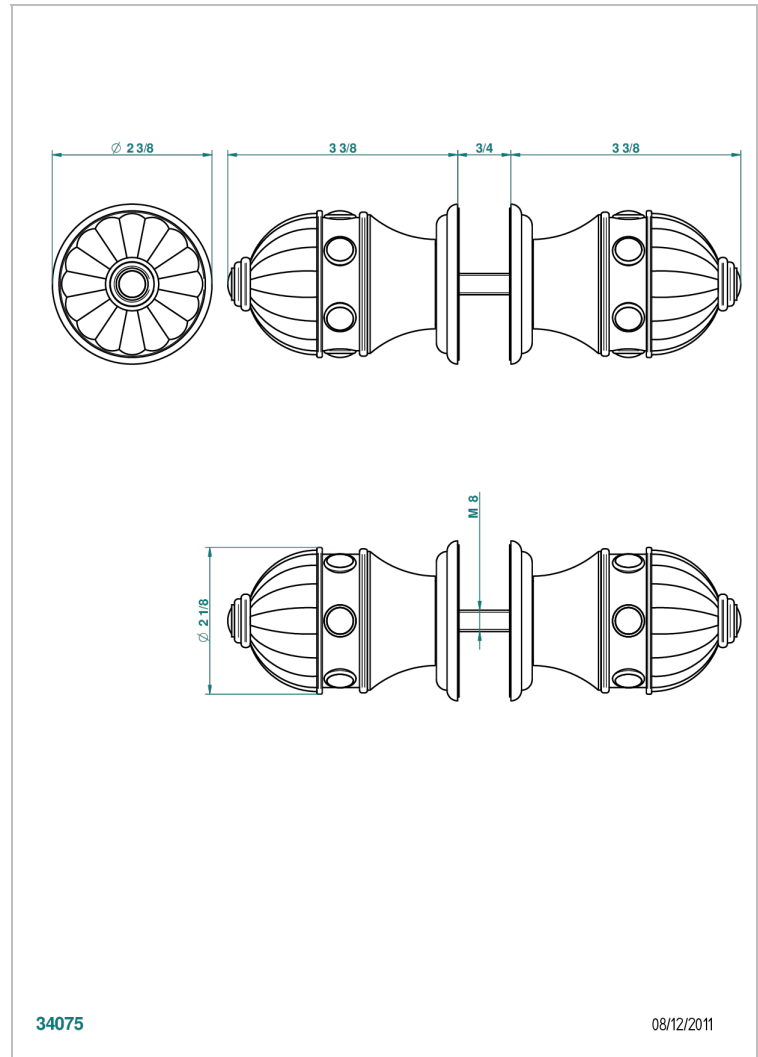

# CHEVERNY JASPE ROUGE

A1U-638V

Paire de boutons grand modèle

THG<sup>®</sup>  
PARIS

## CARACTÉRISTIQUES

- Pour porte de douche

Vieux nickel - H28