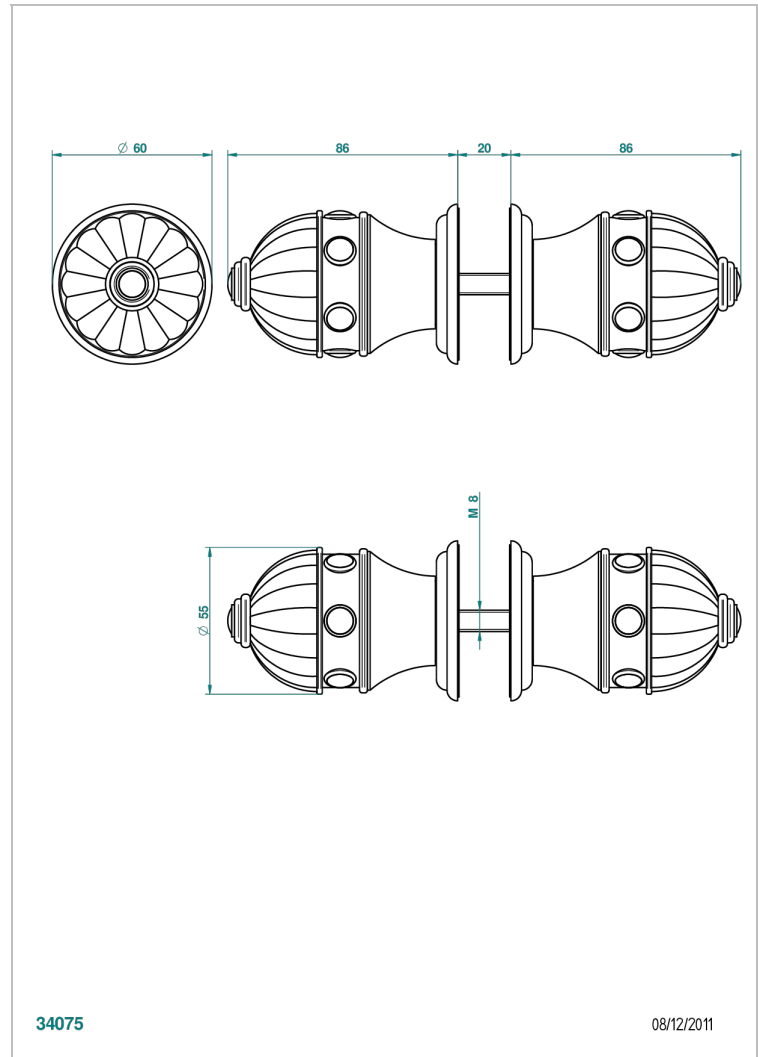

CHEVERNY JASPE ROUGE

A1U-638V

Paire de boutons grand modèle

THG[®]
PARIS

CARACTÉRISTIQUES

- Pour porte de douche

FINITIONS DISPONIBLES

Chromé - A02
Chromé / doré - G02
Chromé mat - C02
Doré brillant - F01
Doré mat - F07
Nickel brillant - B01

Nickel mat - C01
Noir mat céramique - D30
Or pâle - F30
Or pâle mat - F31
Pvd blush - H62
Pvd blush mat - H60

Pvd couleur bronze brown - F33
Pvd couleur bronze brown - mat - F34
Pvd couleur doré - H52
Pvd couleur doré mat - H53
Pvd couleur laiton - H49
Pvd couleur laiton mat - H50