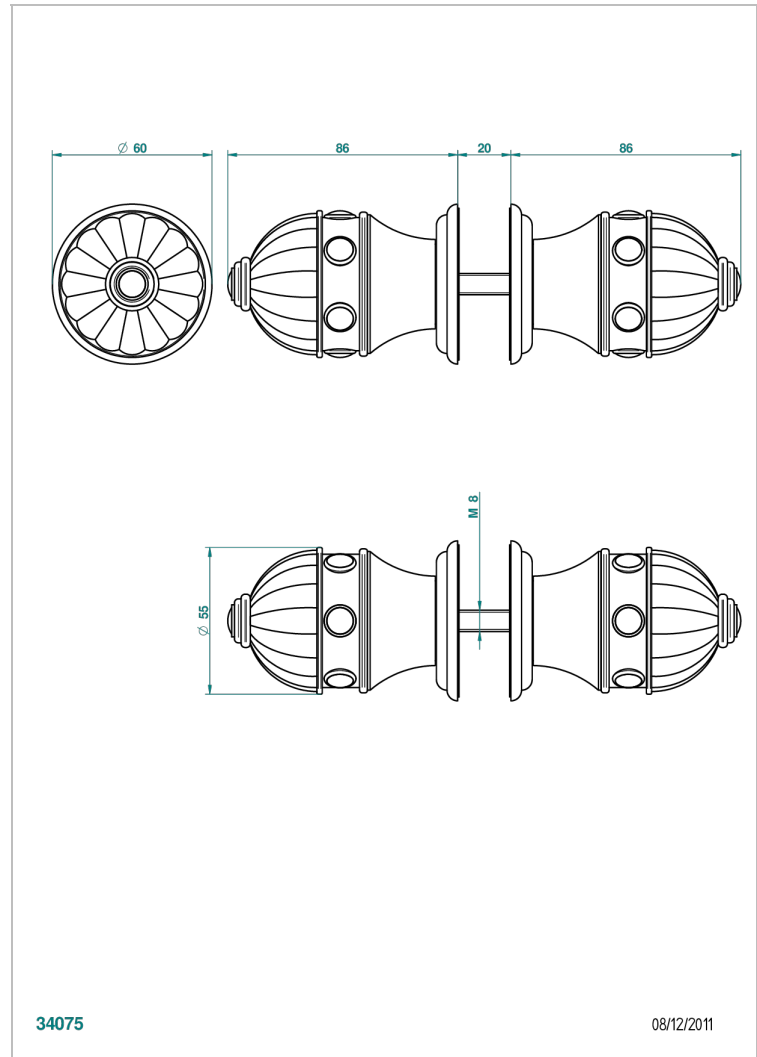

CHEVERNY, JASPIS ROT

A1U-638V

Ein Paar große Knöpfe

THG[®]
PARIS

EIGENSCHAFTEN

- Cheverny, Jaspis rot
- Ein Paar große Knöpfe

VERFÜGBARE OBERFLÄCHEN

Altnickel - H28
Blassgold - F30
Blassgold matt unlackiert - F31
Chrom - A02
Chrom / gold - G02
Chrom matt - C02