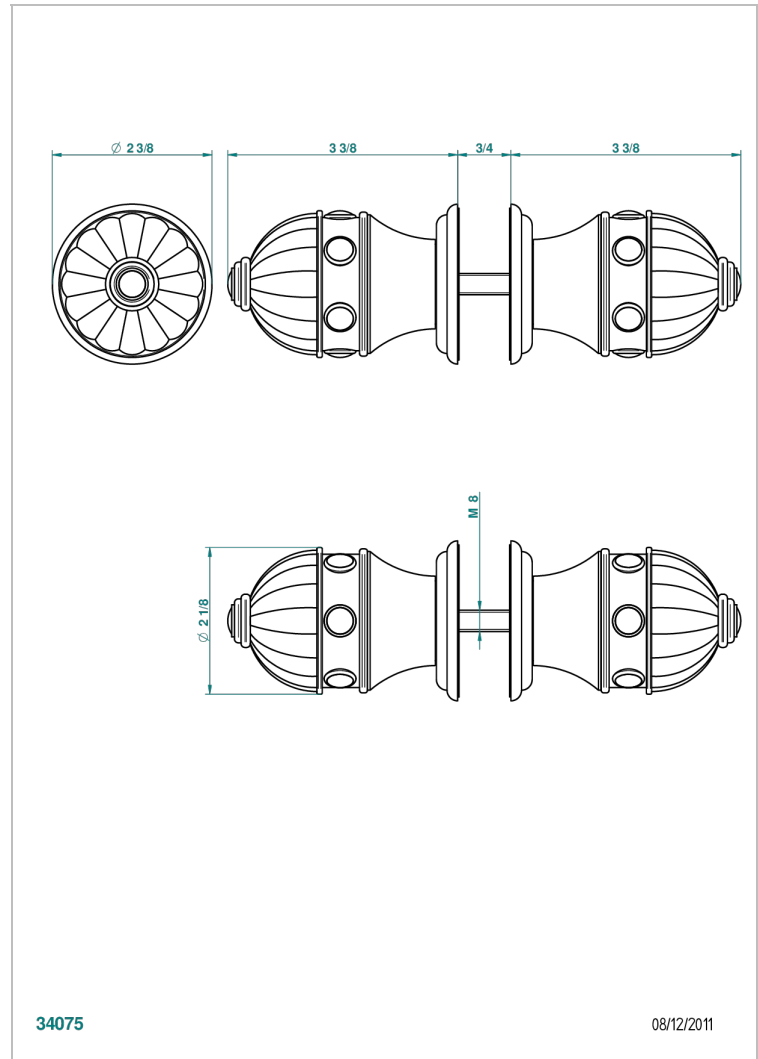

# CHEVERNY JASPE ROUGE

A1U-638V

Paire de boutons grand modèle

THG<sup>®</sup>  
PARIS

## CARACTÉRISTIQUES

- Pour porte de douche

Vieux nickel - H28