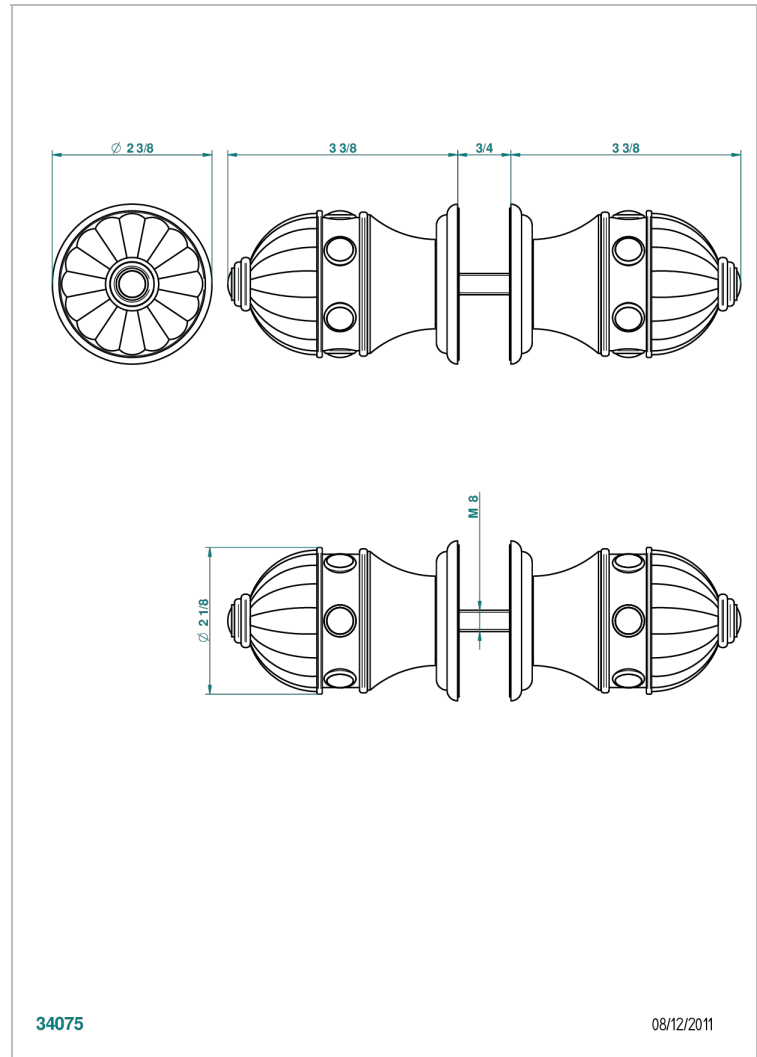

CHEVERNY, JASPIS ROT

A1U-638V

Ein Paar große Knöpfe

THG[®]
PARIS

EIGENSCHAFTEN

- Cheverny, Jaspis rot
- Ein Paar große Knöpfe

VERFÜGBARE OBERFLÄCHEN

Altnickel - H28
Blassgold - F30
Blassgold matt unlackiert - F31
Chrom - A02
Chrom / gold - G02
Chrom matt - C02