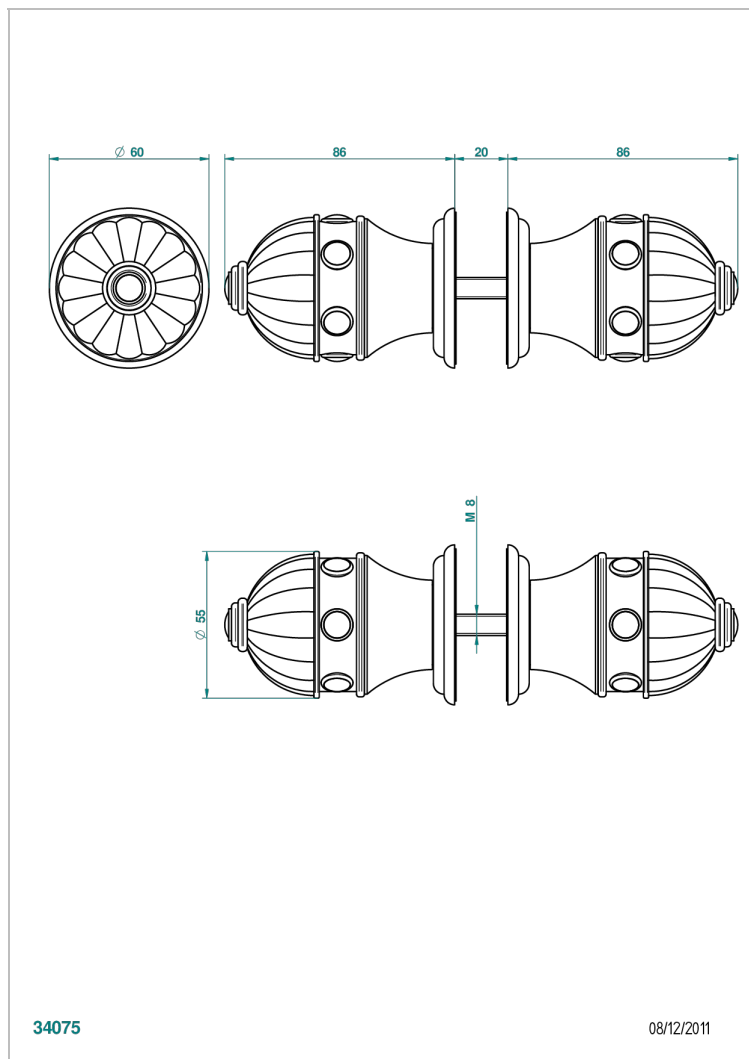

# CHEVERNY JASPE ROUGE

A1U-638V

Paire de boutons grand modèle

THG<sup>®</sup>  
PARIS

## CARACTÉRISTIQUES

- Pour porte de douche

Vieux nickel - H28