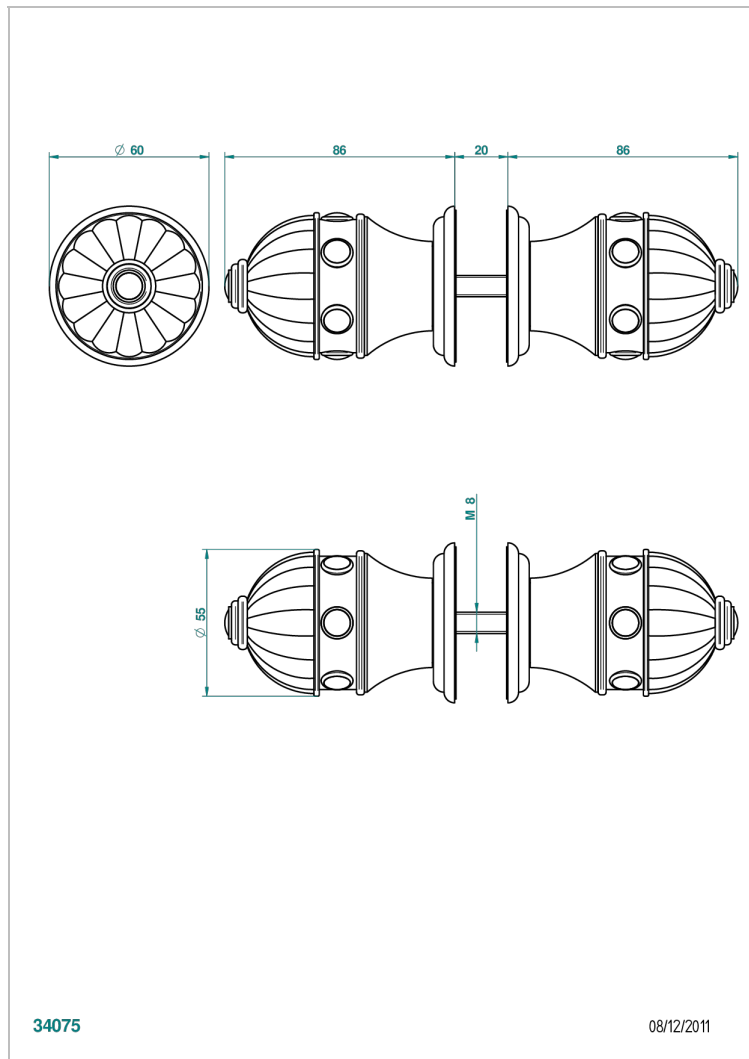

CHEVERNY RED JASPER

A1U-638V

大号按钮（一对）

THG[®]
PARIS

特色

- Cheverny red Jasper
- 大号按钮（一对）

可选饰面

Black ceram - D30
Blush PVD - H62
Graphite PVD - H64
Matt Umber PVD - H67
Matt blush PVD - H60
Matt graphite PVD - H65