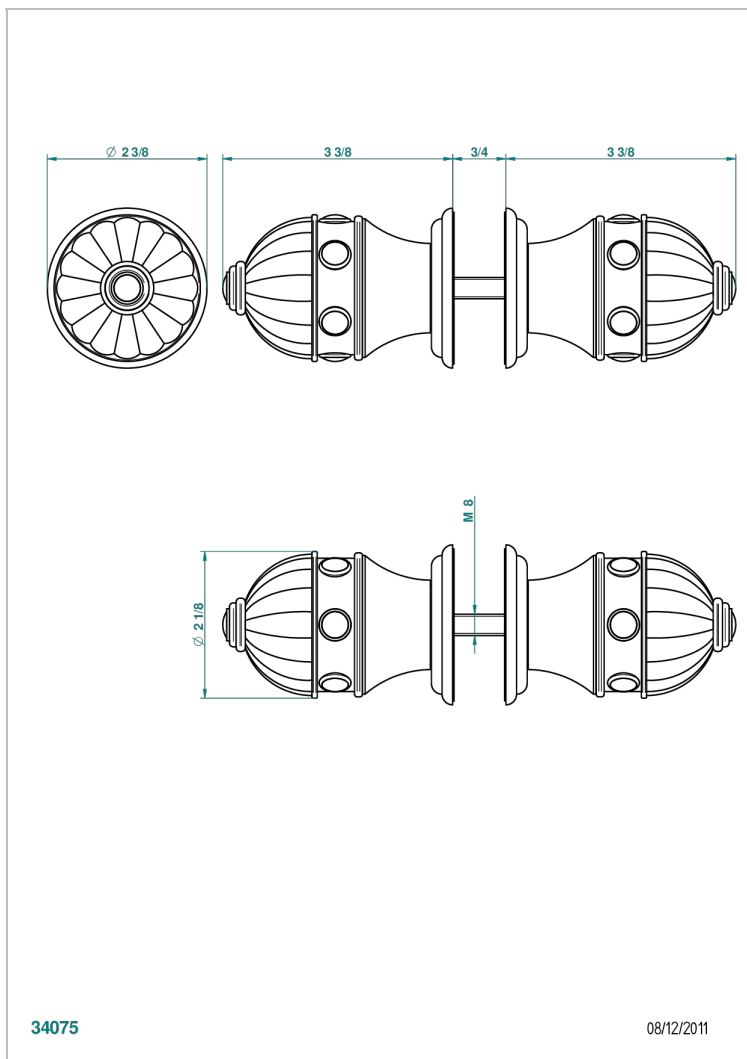

CHEVERNY JASPE ROUGE

A1U-638V

Paire de boutons grand modèle

THG[®]
PARIS

CARACTÉRISTIQUES

- Pour porte de douche

FINITIONS DISPONIBLES

Chromé - A02
Chromé / doré - G02
Chromé mat - C02
Doré brillant - F01
Doré mat - F07
Nickel brillant - B01