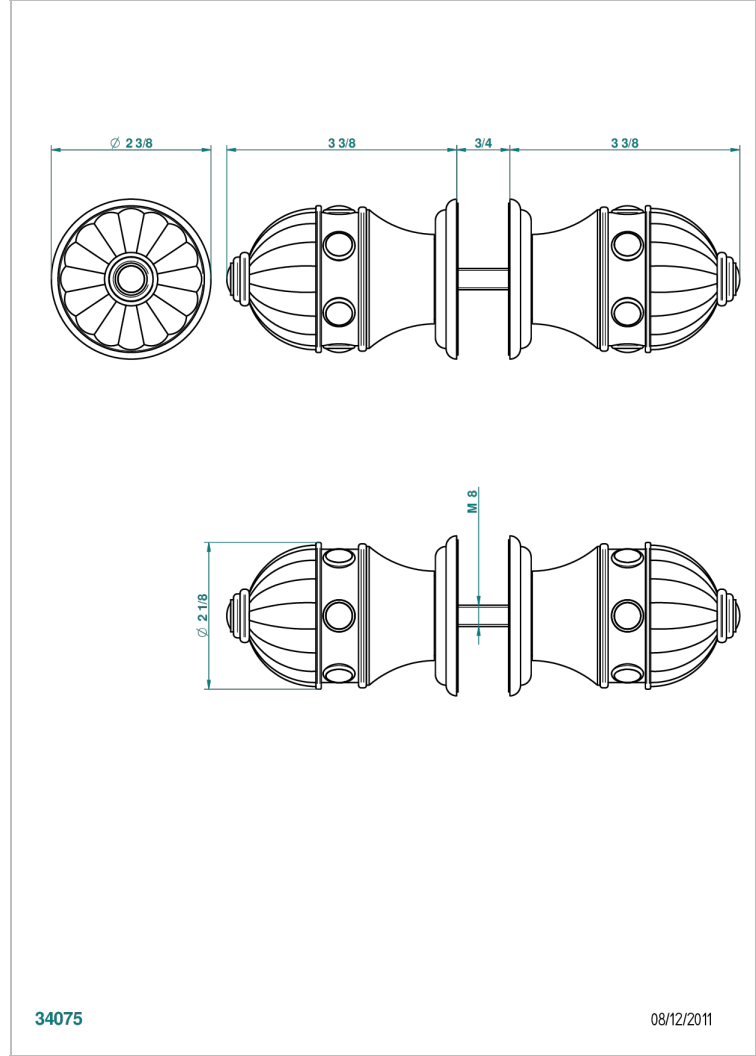

CHEVERNY RED JASPER

A1U-638V

大号按钮（一对）

THG[®]
PARIS

特色

- Cheverny red Jasper
- 大号按钮（一对）

可选饰面

Black ceram - D30
Blush PVD - H62
Graphite PVD - H64
Matt Umber PVD - H67
Matt blush PVD - H60
Matt graphite PVD - H65