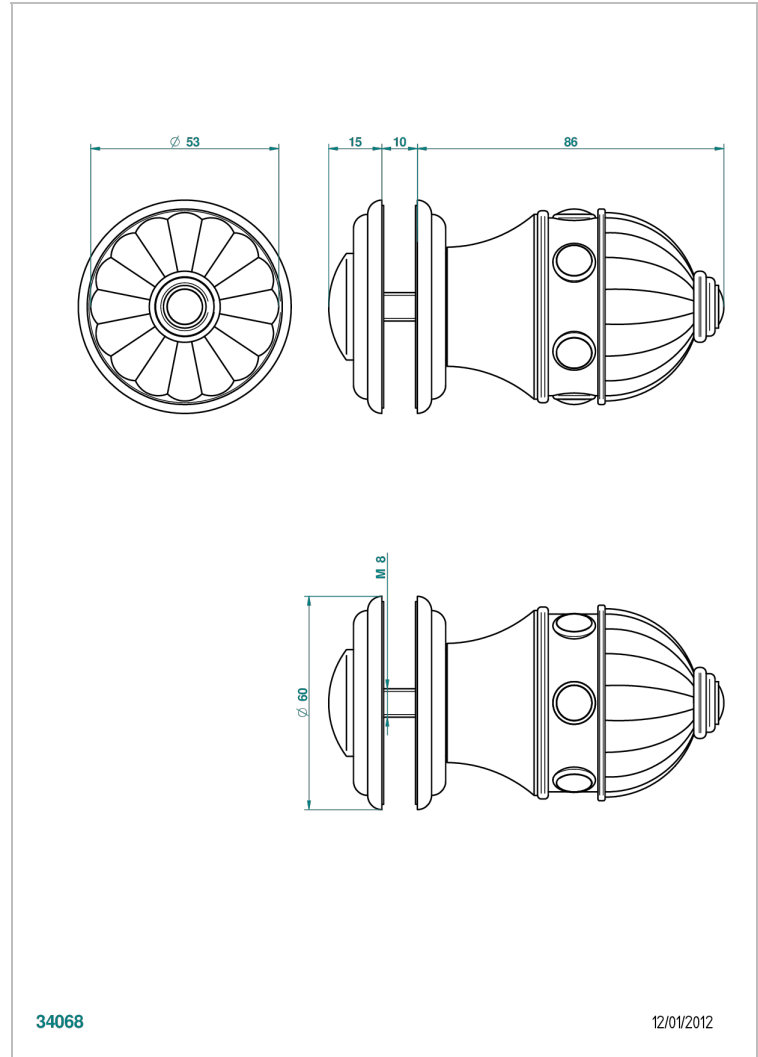

CHEVERNY LAPIS LAZULI

A1T-639V

Tirador grande modelo

THG[®]
PARIS

CARACTERÍSTICAS

- Cheverny Lapis Lazuli
- Tirador grande modelo

ACABADOS DISPONIBLES

Cerámica negra mate - D30
Cromo - A02
Cromo / dorado - G02
Cromo mate - C02
Dorado - F01
Dorado mate - F07

Dorado pálido - F30
Dorado pálido mate (sin barniz) - F31
Níquel - B01
Níquel mate - C01
Níquel viejo - H28
Pvd blush - H62

Pvd blush mate - H60
Pvd color latón - H49
Pvd color latón mate - H50
Pvd color níquel - H55
Pvd color níquel mate - H56
Pvd color oro - H52