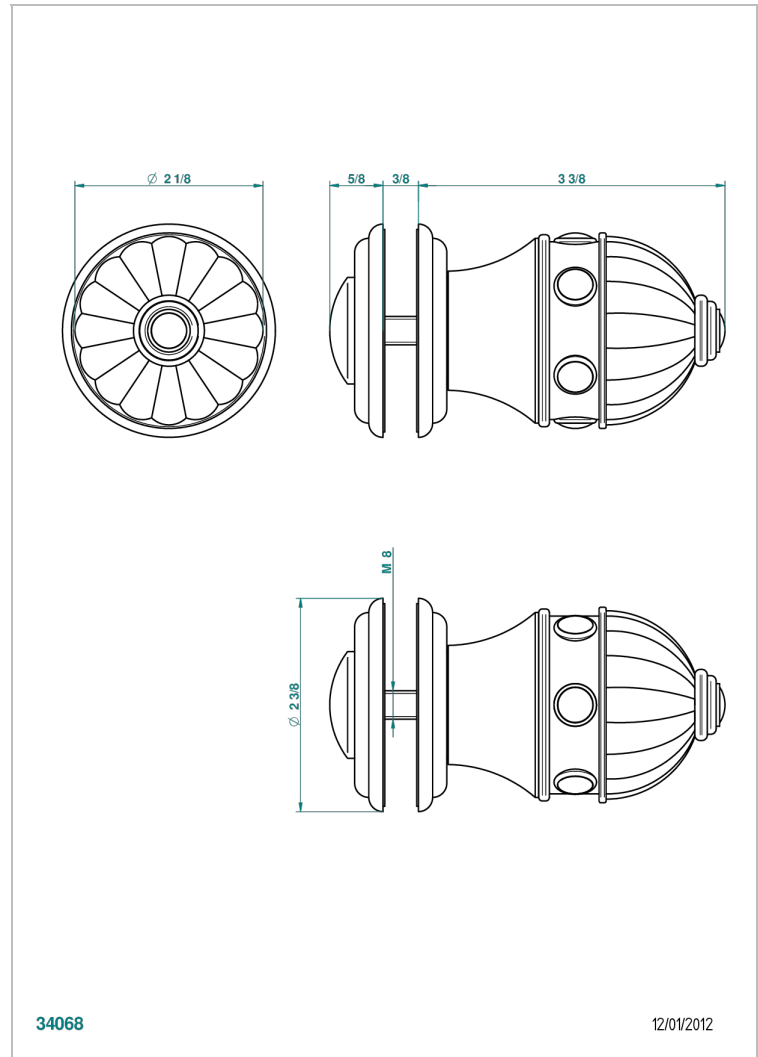

CHEVERNY LAPIS LAZULI

A1T-639V

Tirador grande modelo

THG[®]
PARIS

CARACTERÍSTICAS

- Cheverny Lapis Lazuli
- Tirador grande modelo

ACABADOS DISPONIBLES

Cerámica negra mate - D30
Cromo - A02
Cromo / dorado - G02
Cromo mate - C02
Dorado - F01
Dorado mate - F07