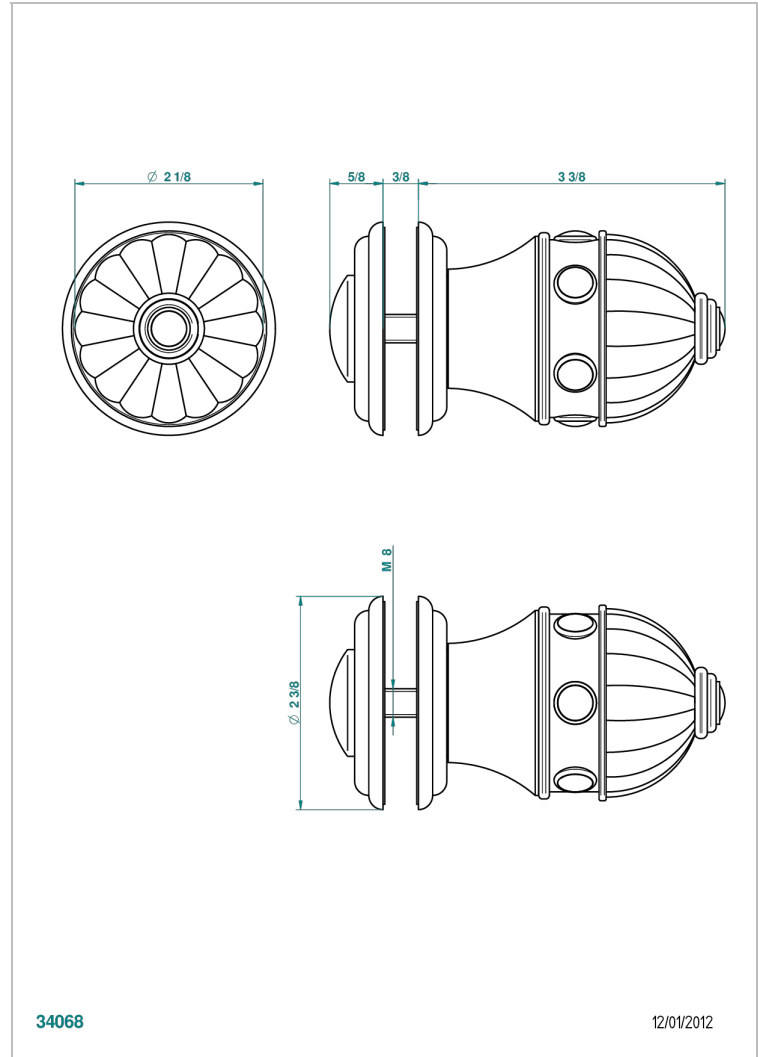

# CHEVERNY LAPIS LAZULI

A1T-639V

Bouton grand modèle

THG<sup>®</sup>  
PARIS

## CARACTÉRISTIQUES

- Pour porte de dressing ou de placard

Vieux nickel - H28