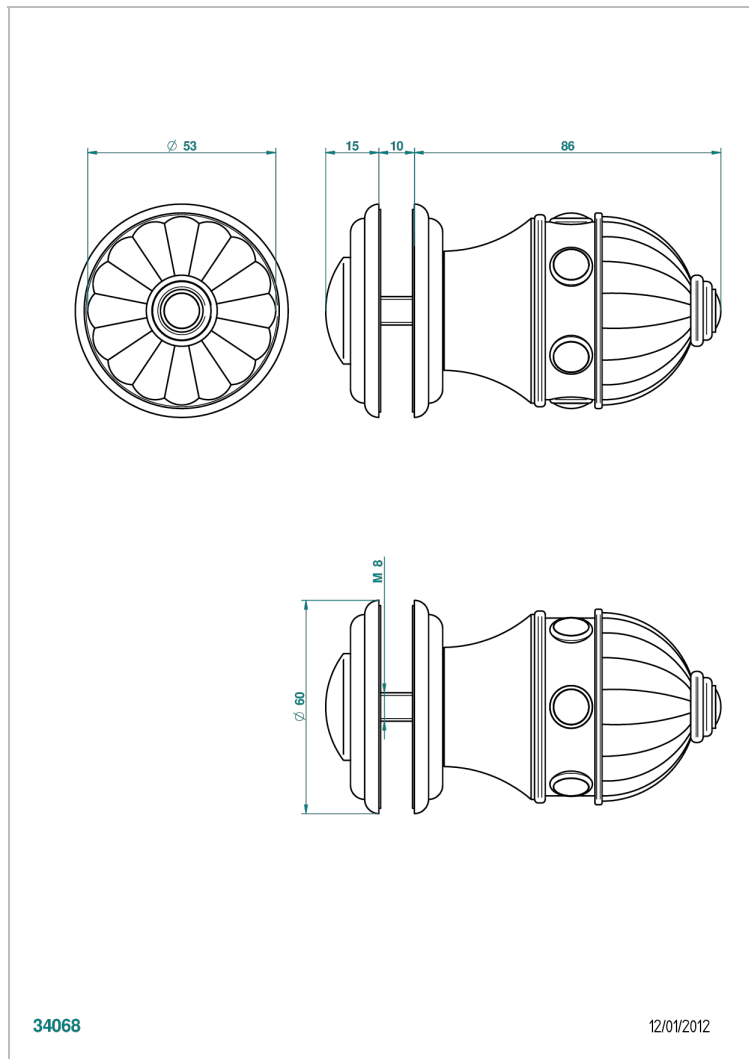

CHEVERNY LAPIS LAZULI

A1T-639V

大号按钮

THG[®]
PARIS

特色

- Cheverny Lapis Lazuli
- 大号按钮

可选饰面

Black ceram - D30
Blush PVD - H62
Graphite PVD - H64
Matt Umber PVD - H67
Matt blush PVD - H60
Matt graphite PVD - H65

PVD哑光棕铜 - F34
PVD哑光金 - H53
PVD哑光铜 - H50
PVD哑光镍 - H56
PVD抛光铜 - H49
PVD棕铜 - F33

PVD金色 - H52
PVD镍 - H55
Umber PVD - H66
哑光浅金 - F31
哑光金 - F07
哑光铬 - C02

哑光镍 - C01
复古镍 - H28
抛光金 (24K金) - F01
抛光铬 - A02
抛光铬/抛光金 - G02
抛光镍 - B01