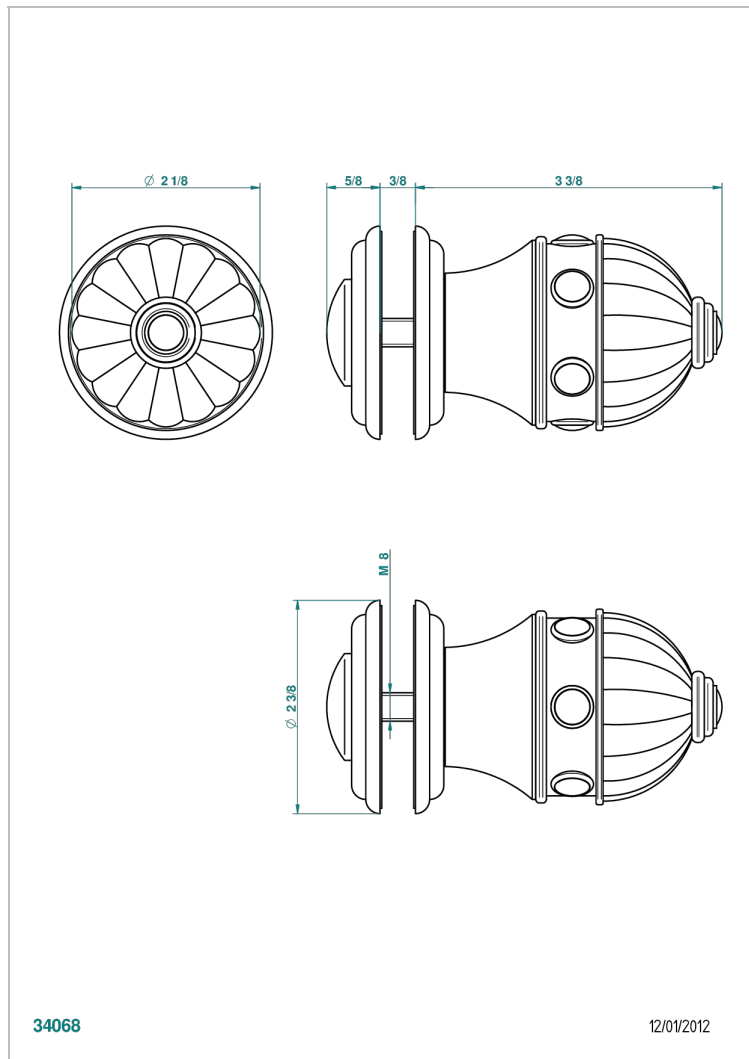

# CHEVERNY LAPIS LAZULI

A1T-639V

大号按钮

THG<sup>®</sup>  
PARIS

## 特色

- Cheverny Lapis Lazuli
- 大号按钮