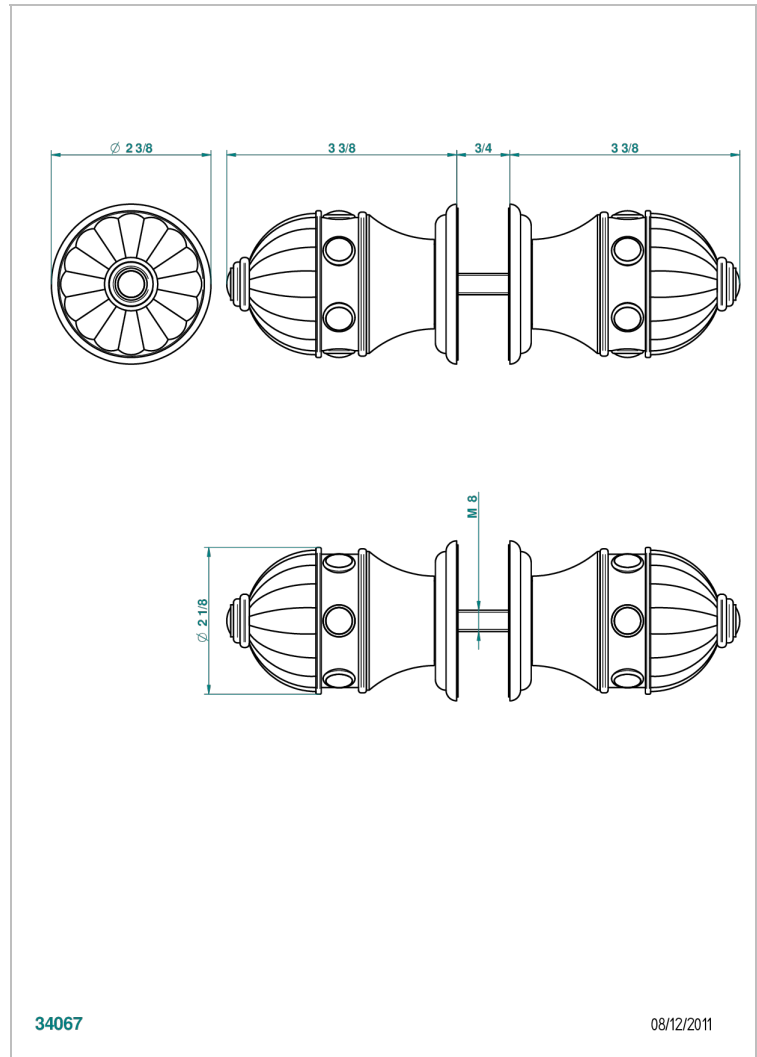

# CHEVERNY LAPIS LAZULI

A1T-638V

Paire de boutons grand modèle

THG<sup>®</sup>  
PARIS

## CARACTÉRISTIQUES

- Pour porte de douche

Vieux nickel - H28