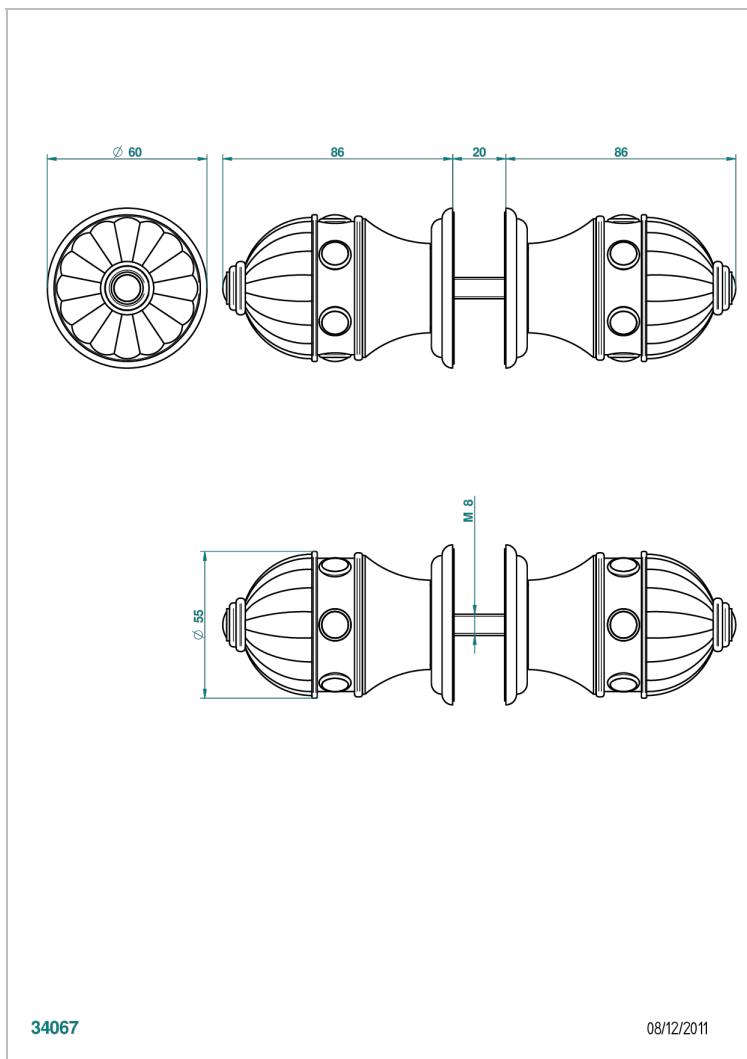

CHEVERNY LAPIS LAZULI

A1T-638V

Paire de boutons grand modèle

THG[®]
PARIS

CARACTÉRISTIQUES

- Pour porte de douche

FINITIONS DISPONIBLES

Chromé - A02
Chromé / doré - G02
Chromé mat - C02
Doré brillant - F01
Doré mat - F07
Nickel brillant - B01

Nickel mat - C01
Noir mat céramique - D30
Or pâle - F30
Or pâle mat - F31
Pvd blush - H62
Pvd blush mat - H60

Pvd couleur bronze brown - F33
Pvd couleur bronze brown - mat - F34
Pvd couleur doré - H52
Pvd couleur doré mat - H53
Pvd couleur laiton - H49
Pvd couleur laiton mat - H50