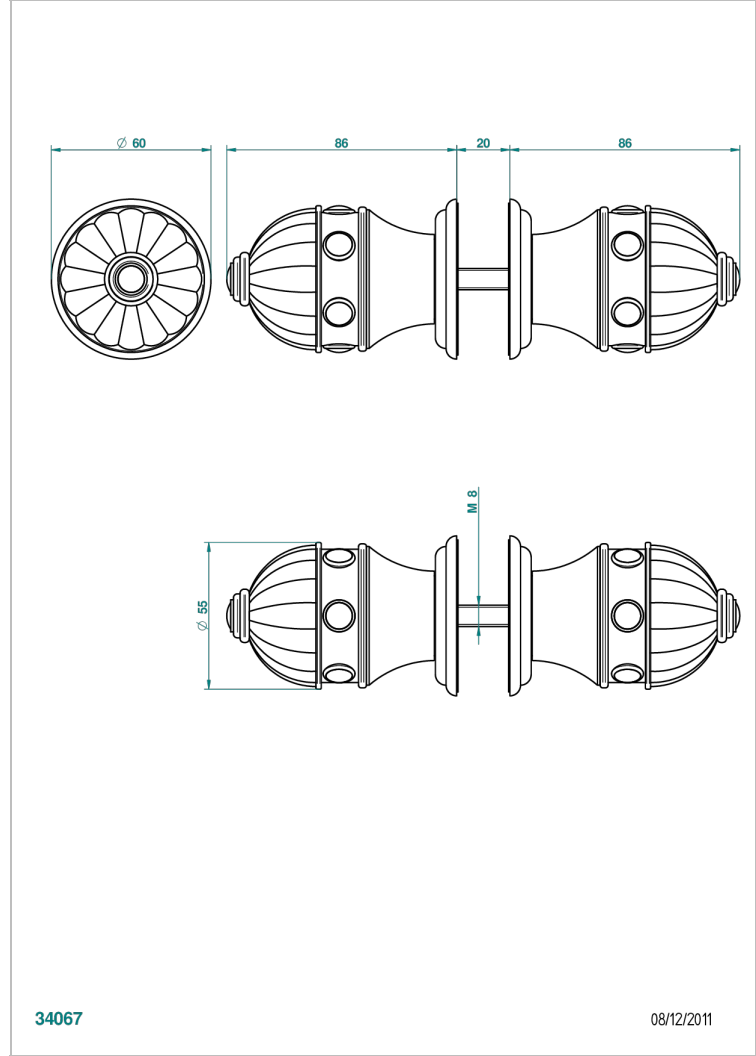

# CHEVERNY LAPIS LAZULI

A1T-638V

大号按钮（一对）

THG<sup>®</sup>  
PARIS

34067

08/12/2011

## 特色

- Cheverny Lapis Lazuli
- 大号按钮（一对）