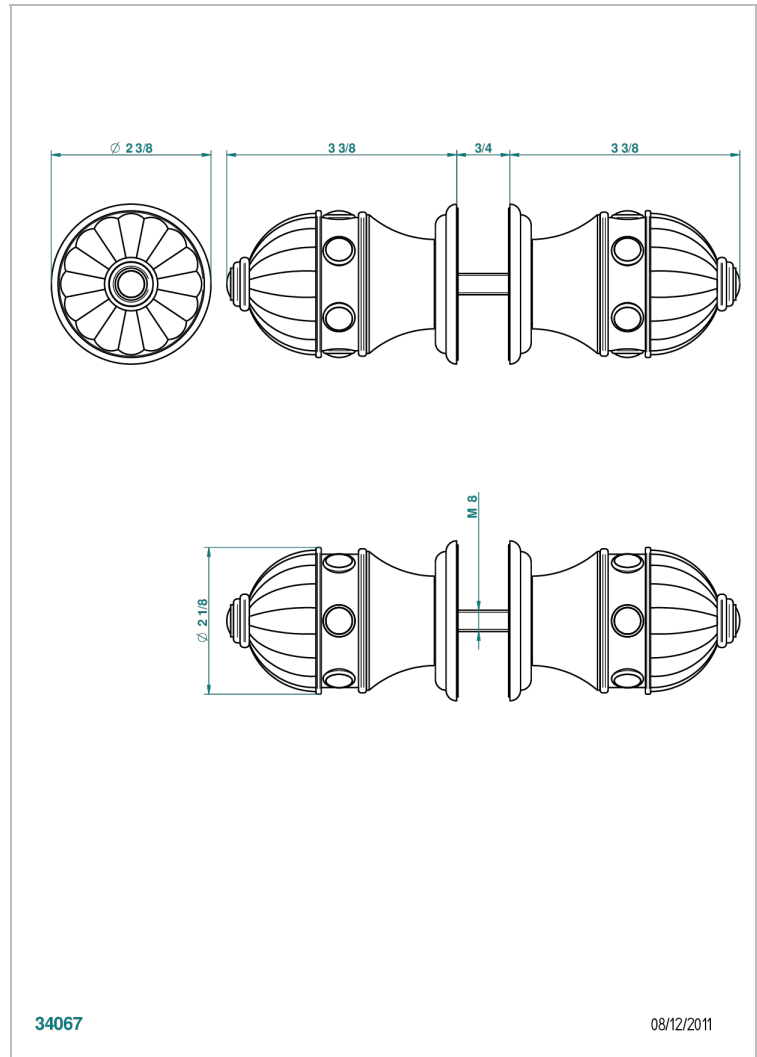

CHEVERNY LAPIS LAZULI

A1T-638V

Paire de boutons grand modèle

THG[®]
PARIS

CARACTÉRISTIQUES

- Pour porte de douche

FINITIONS DISPONIBLES

Chromé - A02
Chromé / doré - G02
Chromé mat - C02
Doré brillant - F01
Doré mat - F07
Nickel brillant - B01