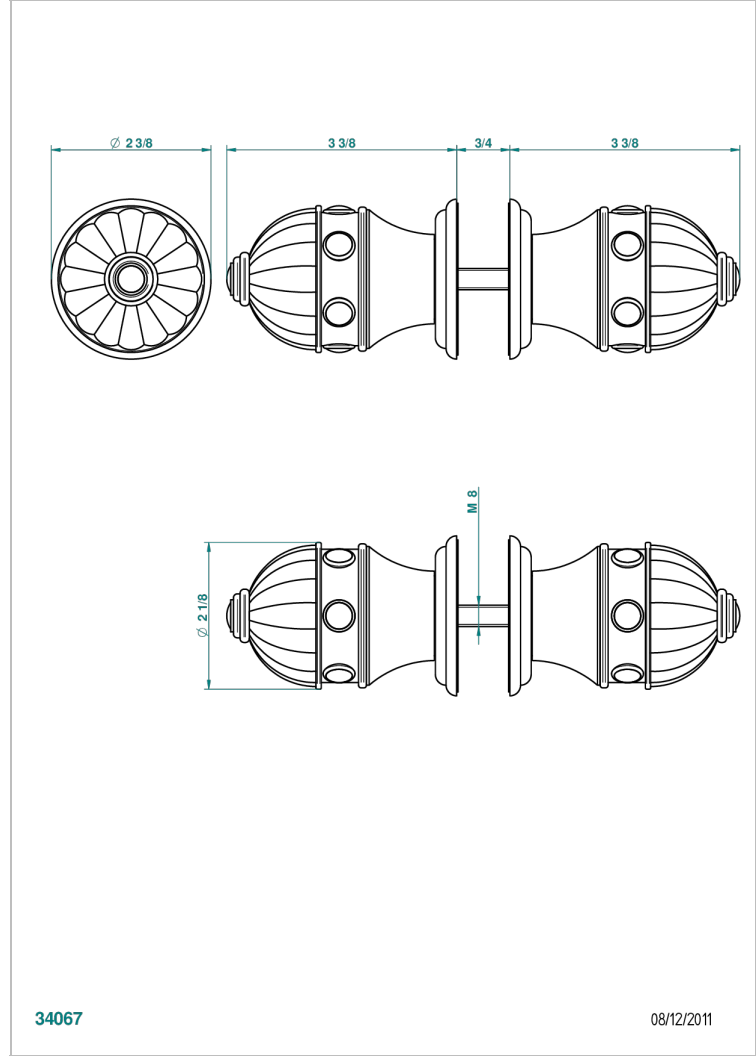

# CHEVERNY LAPIS LAZULI

A1T-638V

大号按钮（一对）

THG<sup>®</sup>  
PARIS

## 特色

- Cheverny Lapis Lazuli
- 大号按钮（一对）