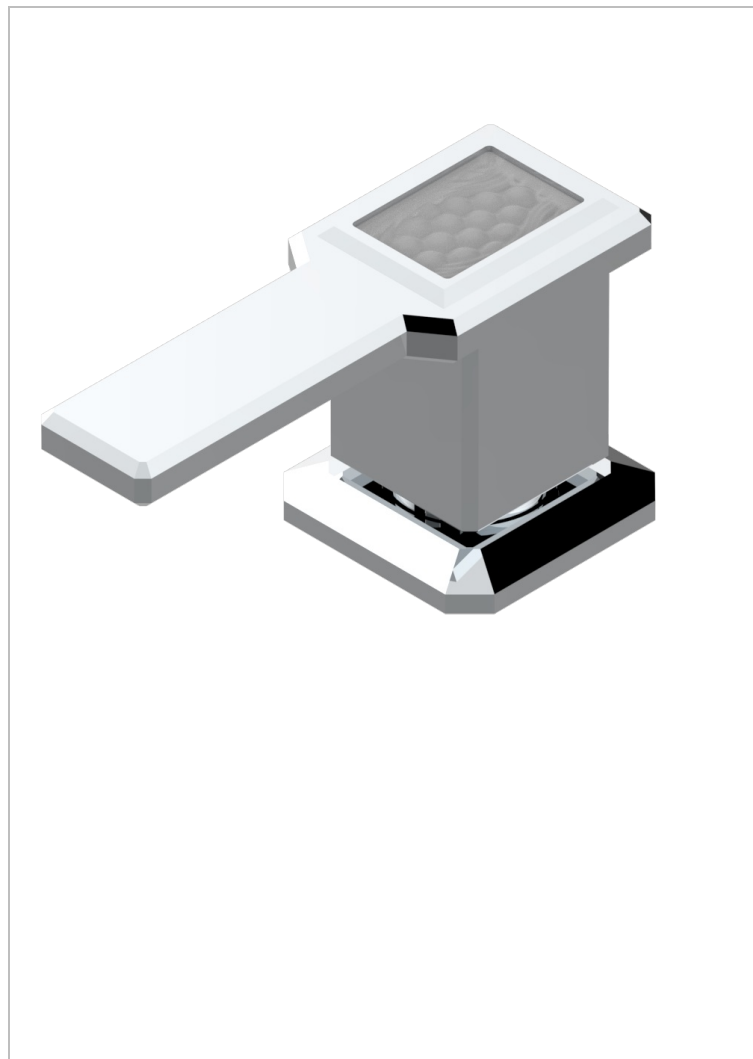

# METROPOLIS CRISTAL CLAIR A MANETTES

A2B-6532

Mitigeur à cartouche progressive avec croisillon de style

## CARACTÉRISTIQUES

- ACS : 22ACCLY009

Vieux nickel - H28