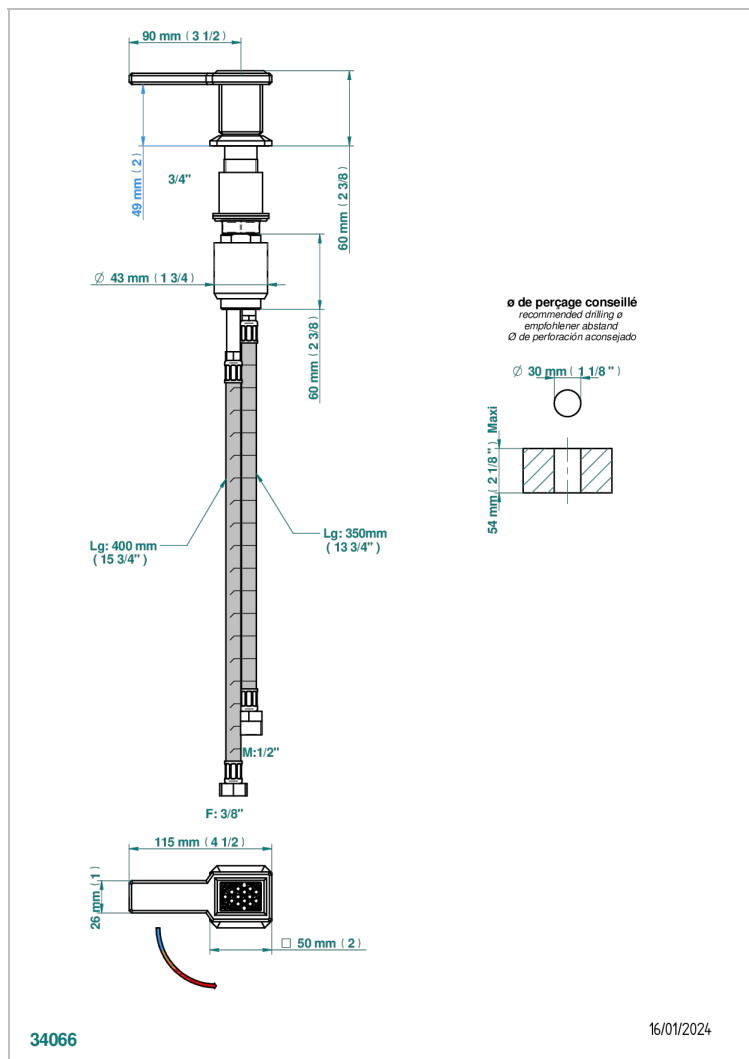

# METROPOLIS CRISTAL CLAIR A MANETTES

A2B-6532

Mitigeur à cartouche progressive avec croisillon de style

## CARACTÉRISTIQUES

- ACS : 22ACCLY009

Vieux nickel - H28