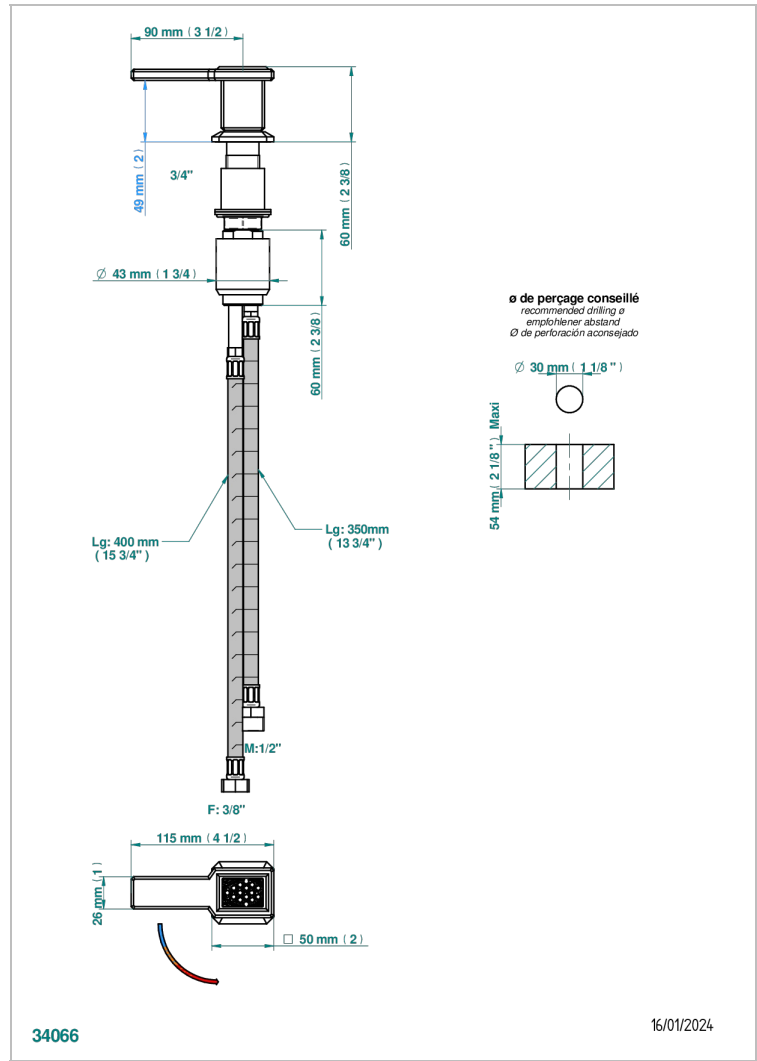

METROPOLIS CRISTAL CLAIR A MANETTES

A2B-6532

Mitigeur à cartouche progressive avec croisillon de style

THG
PARIS

CARACTÉRISTIQUES

- ACS : 22ACCLY009

CERTIFICATIONS

FINITIONS DISPONIBLES

Vieux nickel - H28