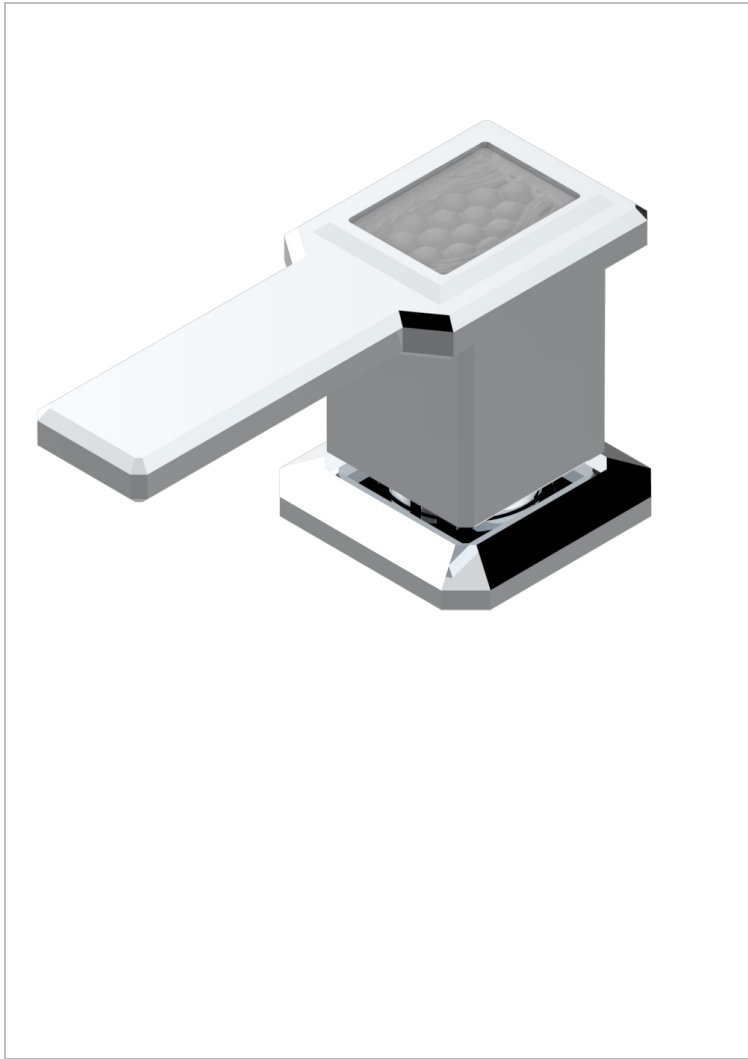

METROPOLIS CRISTAL CLAIR A MANETTES

A2B-6532

Mitigeur à cartouche progressive avec croisillon de style

THG
PARIS

CARACTÉRISTIQUES

- ACS : 22ACCLY009

CERTIFICATIONS

FINITIONS DISPONIBLES

Chromé - A02
Chromé / doré - G02
Chromé mat - C02
Doré brillant - F01
Doré mat - F07
Nickel brillant - B01

Nickel mat - C01
Noir mat céramique - D30
Or pâle - F30
Or pâle mat - F31
Pvd blush - H62
Pvd blush mat - H60

Vieux nickel - H28