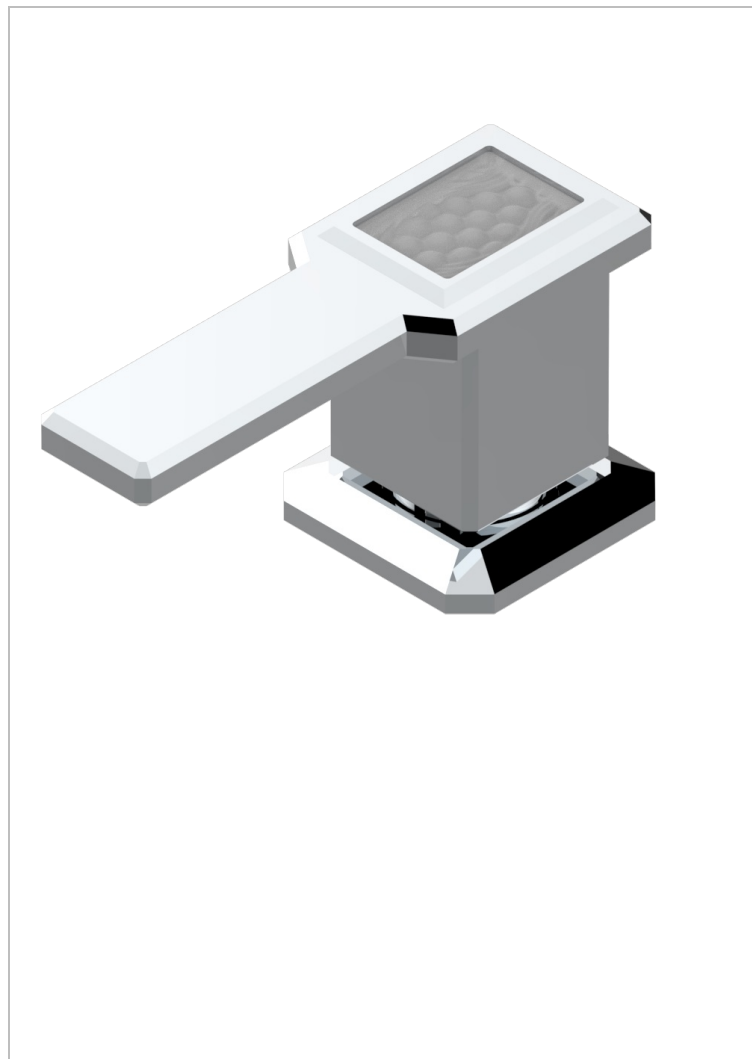

METROPOLIS CRISTAL CLARO CON MANETAS

A2B-6532

Monomando con cartucho progresivo

THG[®]
PARIS

34066

16/01/2024

CARACTERÍSTICAS

- ACS : 22ACCLY009

ESTÁNDAR

ACABADOS DISPONIBLES

Cerámica negra mate - D30
Cromo - A02
Cromo / dorado - G02
Cromo mate - C02
Dorado - F01
Dorado mate - F07

Dorado pálido - F30
Dorado pálido mate (sin barniz) - F31
Níquel - B01
Níquel mate - C01
Níquel viejo - H28
Pvd blush - H62