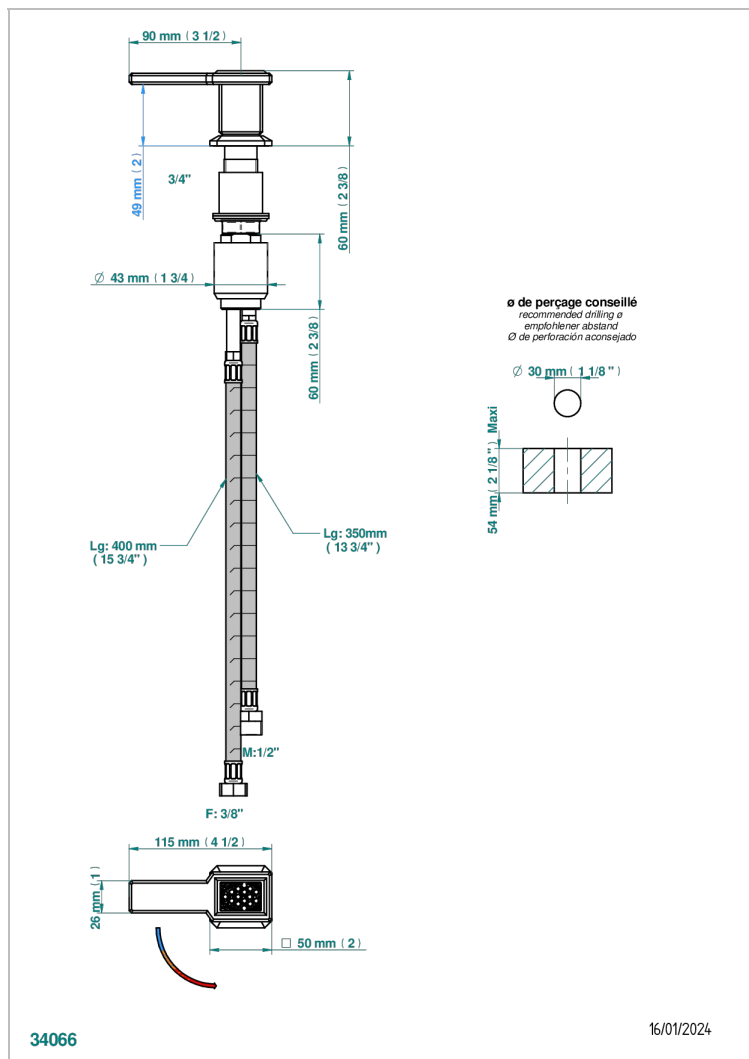

METROPOLIS CRISTAL CLARO CON MANETAS

A2B-6532

Monomando con cartucho progresivo

THG[®]
PARIS

34066

16/01/2024

CARACTERÍSTICAS

- ACS : 22ACCLY009