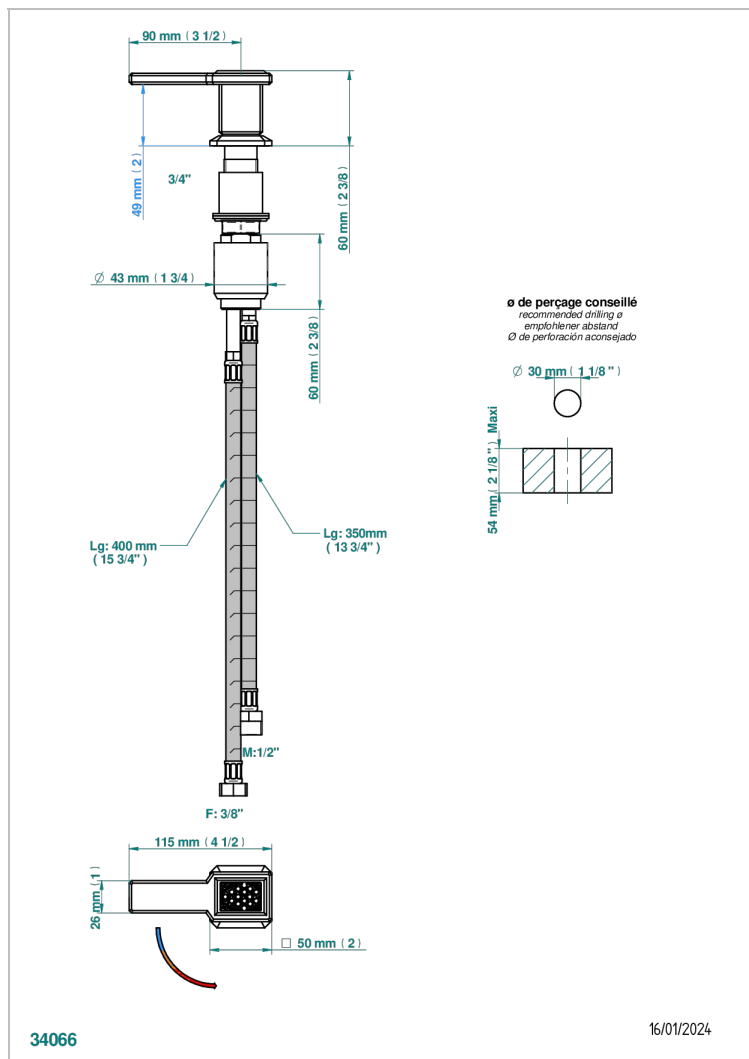

METROPOLIS, KRISTALL KLAR, HEBEL

A2B-6532

Einhebelschloss zur Standmontage mit Bedienungsgriff passend zur Serie

EIGENSCHAFTEN

- ACS : 22ACCLY009

ZERTIFIZIERUNGEN

VERFÜGBARE OBERFLÄCHEN

Altnickel - H28
Blassgold - F30
Blassgold matt unlackiert - F31
Chrom - A02
Chrom / gold - G02
Chrom matt - C02