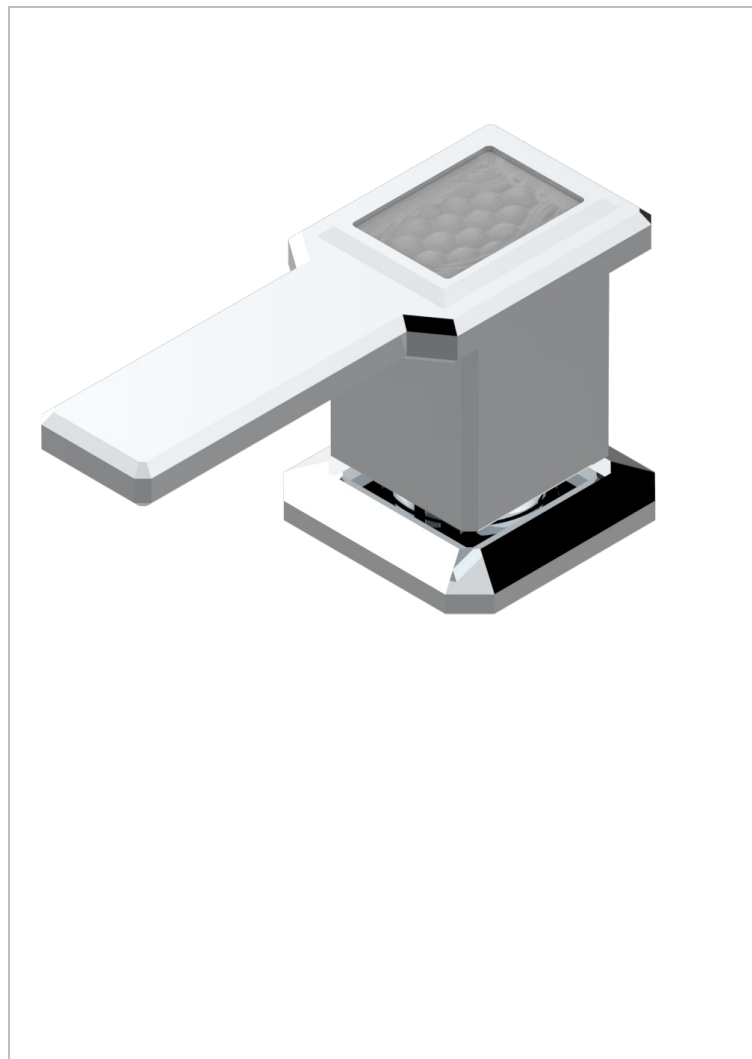

METROPOLIS, KRISTALL KLAR, HEBEL

A2B-6532

Einhebelschloss zur Standmontage mit Bedienungsgriff passend zur Serie

EIGENSCHAFTEN

- ACS : 22ACCLY009

ZERTIFIZIERUNGEN

VERFÜGBARE OBERFLÄCHEN

Altnickel - H28
Blassgold - F30
Blassgold matt unlackiert - F31
Chrom - A02
Chrom / gold - G02
Chrom matt - C02

Gold - F01
Gold matt - F07
Mattschwarz keramik - D30
Nickel matt - C01
Pvd blush - H62
Pvd blush matt - H60

Pvd bronze braun - F33
Pvd bronze braun matt - F34
Pvd gold - H52
Pvd gold matt - H53
Pvd graphite - H64
Pvd graphite matt - H65