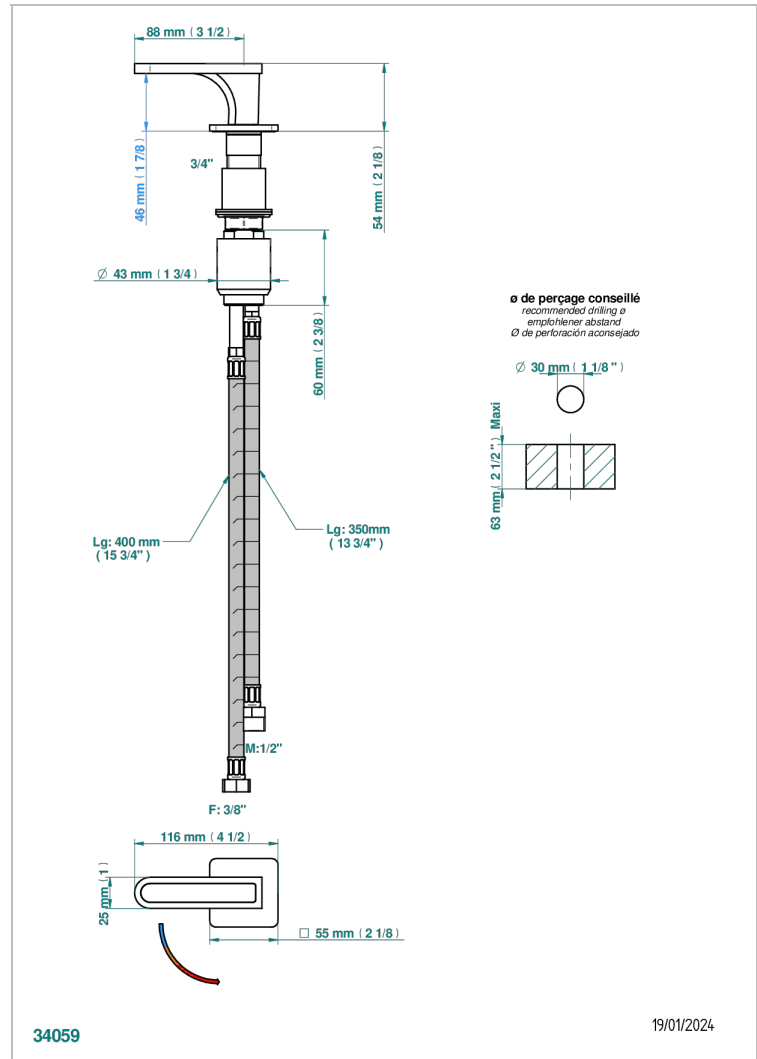

# PROFIL ONYX NOIR A MANETTES

A6P-6532

Mitigeur à cartouche progressive avec croisillon de style

THG<sup>®</sup>  
PARIS

## CARACTÉRISTIQUES

- ACS : 22ACCLY009