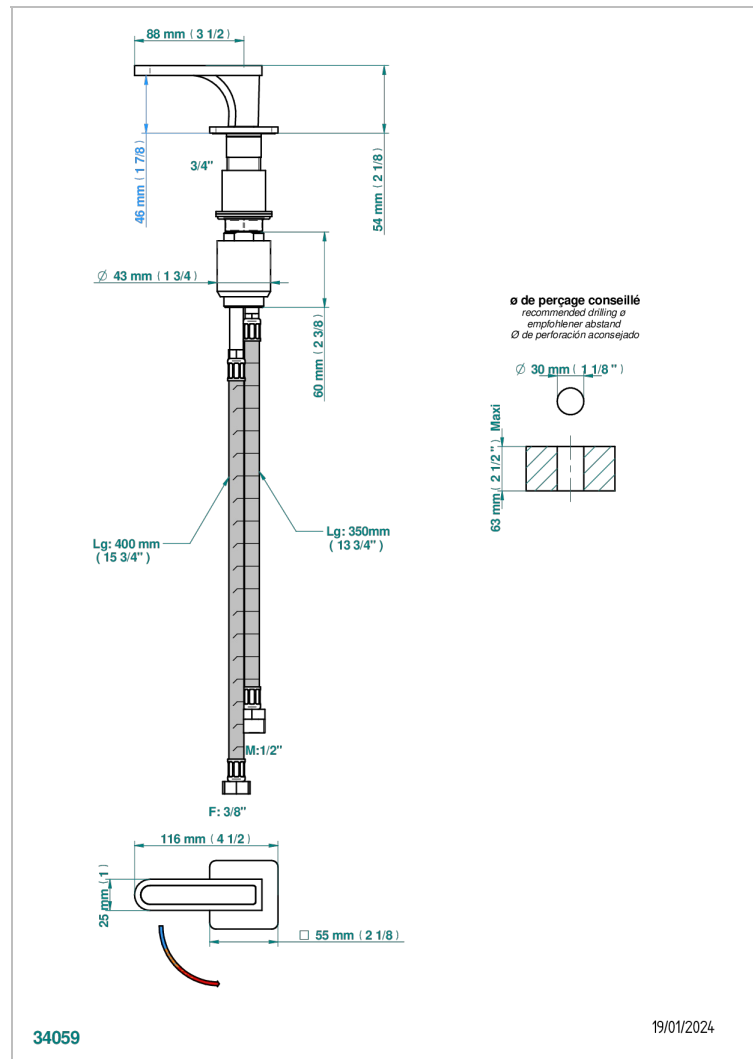

# PROFIL ONICE NEGRO CON MANETAS

A6P-6532

Monomando con cartucho progresivo

THG<sup>®</sup>  
PARIS

## CARACTERÍSTICAS

- ACS : 22ACCLY009