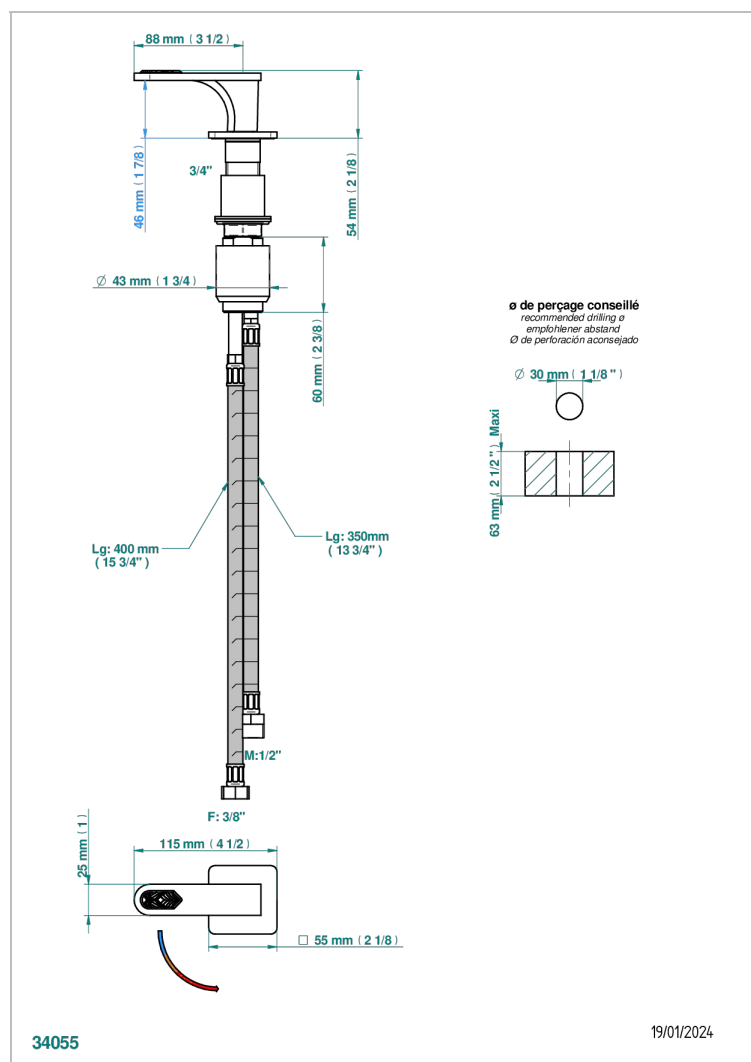

PROFIL LALIQUE CRISTAL CLAIR A MANETTES

A6H-6532

Mitigeur à cartouche progressive avec croisillon de style

CARACTÉRISTIQUES

- ACS : 22ACCLY009

CERTIFICATIONS

FINITIONS DISPONIBLES

Bronze clair - D01
Chromé - A02
Chromé / doré - G02
Chromé mat - C02
Doré brillant - F01
Doré mat - F07

Nickel brillant - B01
Nickel mat - C01
Noir mat céramique - D30
Or pâle - F30
Or pâle mat - F31
Pvd blush - H62

Pvd blush mat - H60
Pvd couleur bronze brown - F33
Pvd couleur bronze brown - mat - F34
Pvd couleur doré - H52
Pvd couleur doré mat - H53
Pvd couleur laiton - H49