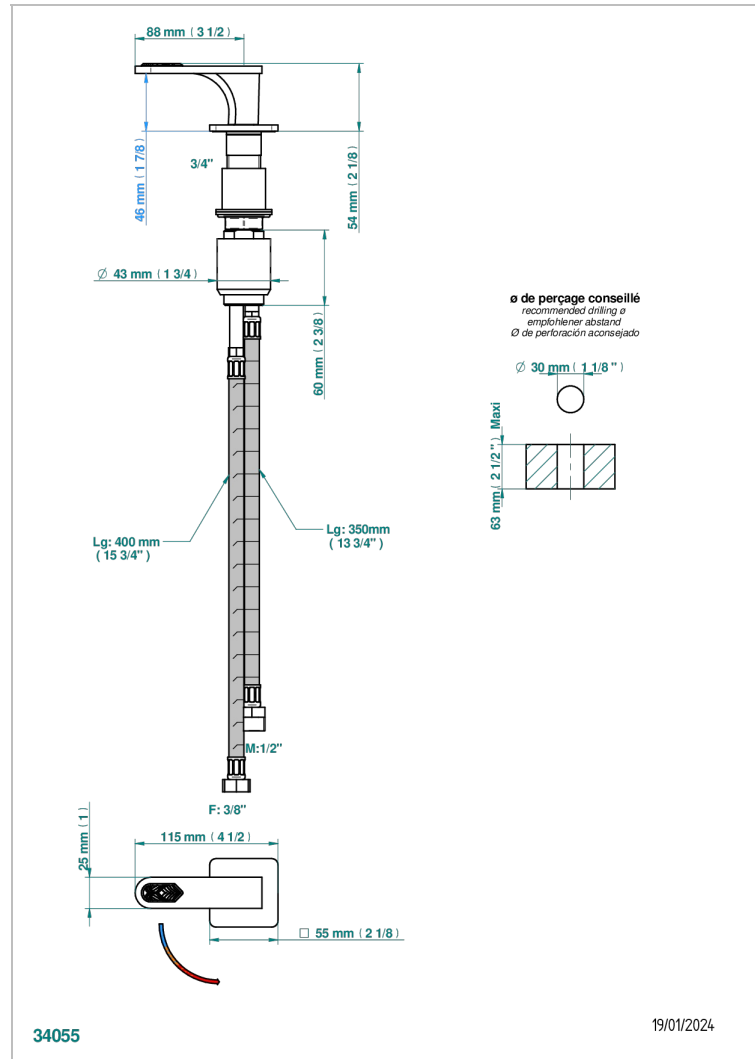

PROFIL LALIQUE, KRISTALL KLAR, HEBEL

A6H-6532

Einhebelschloß zur Standmontage mit Bedienungsgriff passend zur Serie

EIGENSCHAFTEN

- ACS : 22ACCLY009

ZERTIFIZIERUNGEN

VERFÜGBARE OBERFLÄCHEN

Altnickel - H28
Blassgold - F30
Blassgold matt unlackiert - F31
Bronze hell - D01
Chrom - A02
Chrom / gold - G02