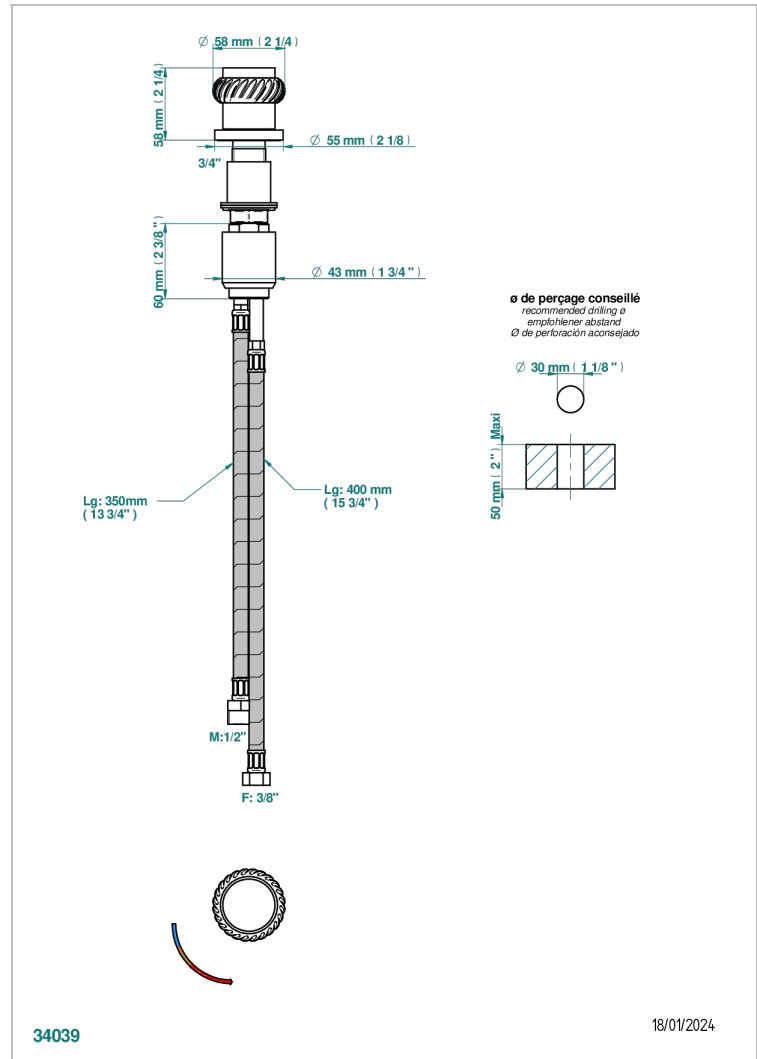

DIPLOMATE BAGUES TORSADEES

U4C-6532

Mitigeur à cartouche progressive avec croisillon de style

THG
PARIS

CARACTÉRISTIQUES

- ACS : 22ACCLY009

CERTIFICATIONS

FINITIONS DISPONIBLES

Bronze clair - D01
Chromé - A02
Chromé / doré - G02
Chromé mat - C02
Doré brillant - F01
Doré mat - F07

Nickel brillant - B01
Nickel mat - C01
Noir mat céramique - D30
Or pâle - F30
Or pâle mat - F31
Pvd blush - H62