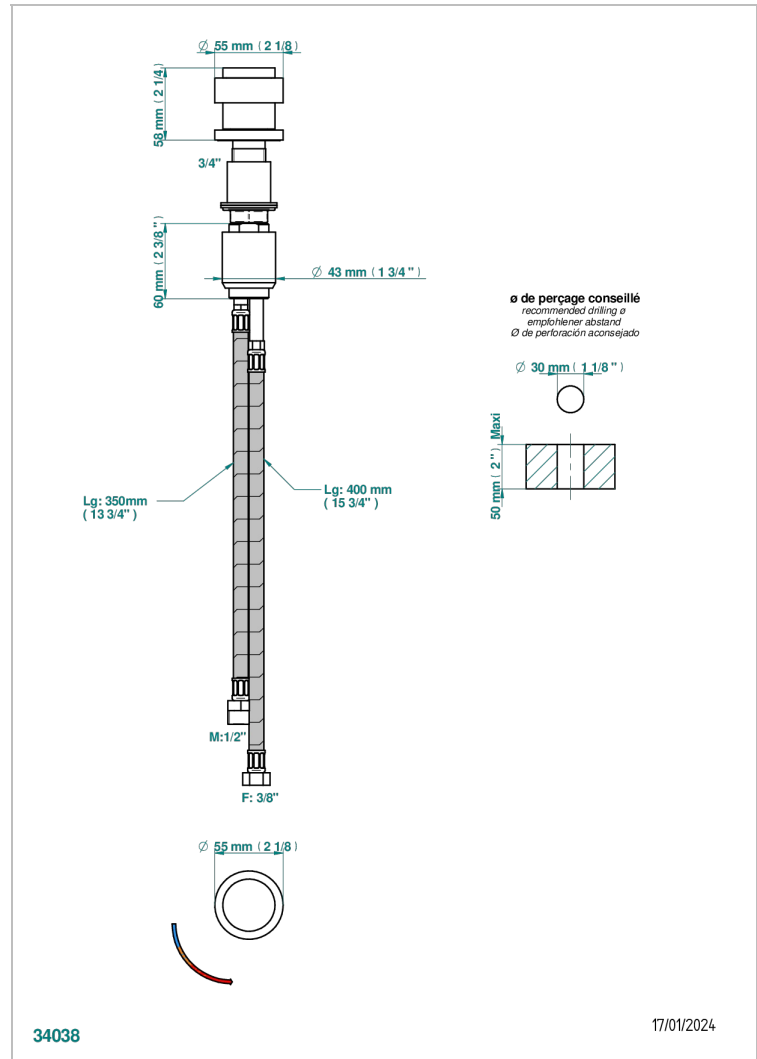

# DIPLOMATE BAGUES LISSES

U4A-6532

Mitigeur à cartouche progressive avec croisillon de style

THG  
PARIS

## CARACTÉRISTIQUES

- ACS : 22ACCLY009