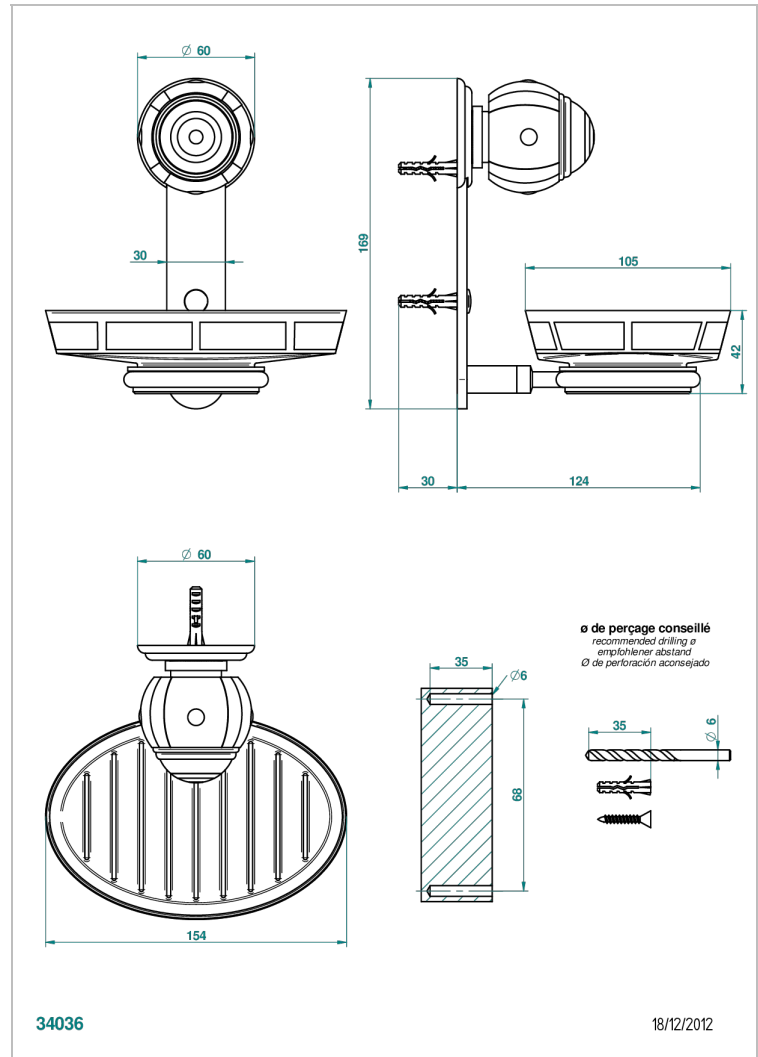

# ITHAQUE DECOR OR

A7A-500B

Porte-savon mural avec coupelle en porcelaine

THG<sup>®</sup>  
PARIS

## CARACTÉRISTIQUES

- Ithaque décor Or
- Porte-savon mural avec coupelle en porcelaine