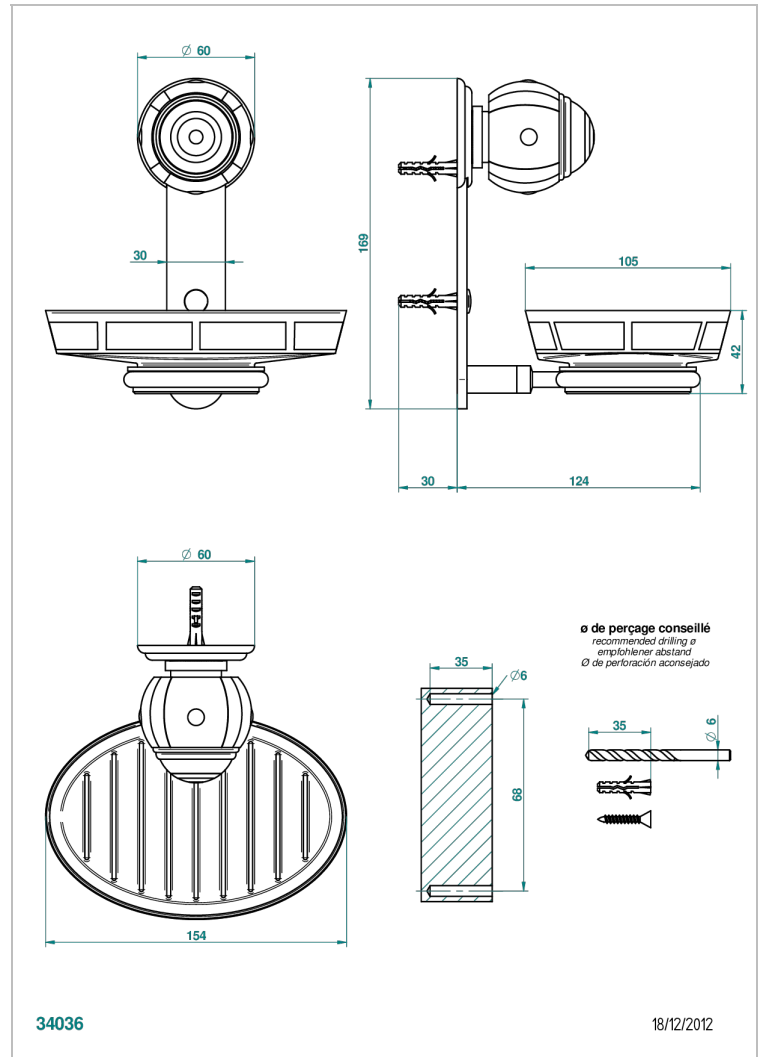

ITHAQUE DECORACION EN ORO

A7A-500B

Jabonera mural con copa de porcelana

THG[®]
PARIS

CARACTERÍSTICAS

- Ithaque decoración en oro
- Jabonera mural con copa de porcelana

ACABADOS DISPONIBLES

Bronce claro - D01
Cerámica negra mate - D30
Cobre viejo mate - H07
Cromo - A02
Cromo / dorado - G02
Cromo mate - C02