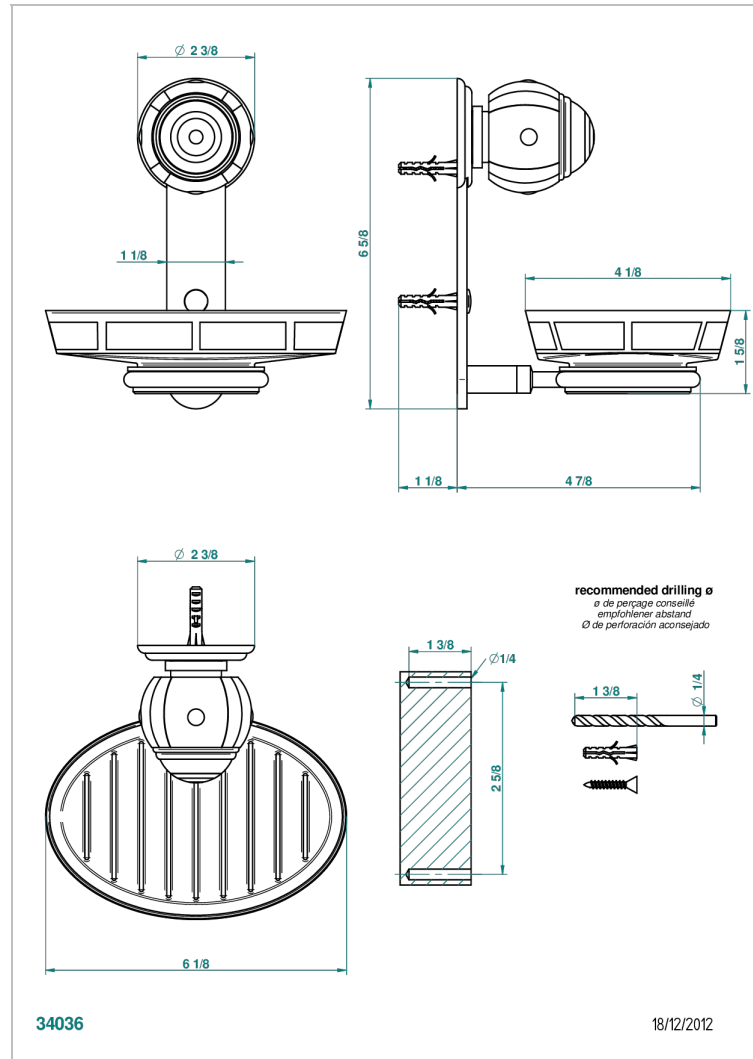

ITHAQUE DECORACION EN ORO

A7A-500B

Jabonera mural con copa de porcelana

THG[®]
PARIS

CARACTERÍSTICAS

- Ithaque decoración en oro
- Jabonera mural con copa de porcelana

ACABADOS DISPONIBLES

Bronce claro - D01
Cerámica negra mate - D30
Cobre viejo mate - H07
Cromo - A02
Cromo / dorado - G02
Cromo mate - C02