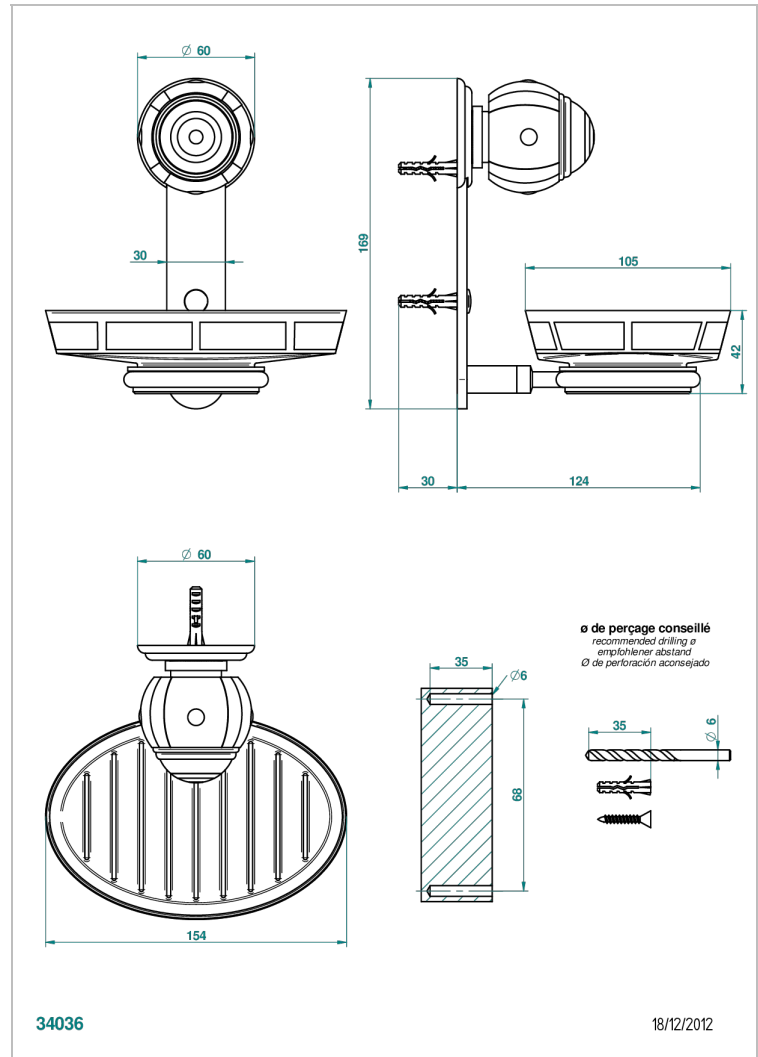

ITHAQUE DECOR OR

A7A-500B

Porte-savon mural avec coupelle en porcelaine

THG[®]
PARIS

CARACTÉRISTIQUES

- Ithaque décor Or
- Porte-savon mural avec coupelle en porcelaine

FINITIONS DISPONIBLES

Bronze clair - D01
Chromé - A02
Chromé / doré - G02
Chromé mat - C02
Doré brillant - F01
Doré mat - F07