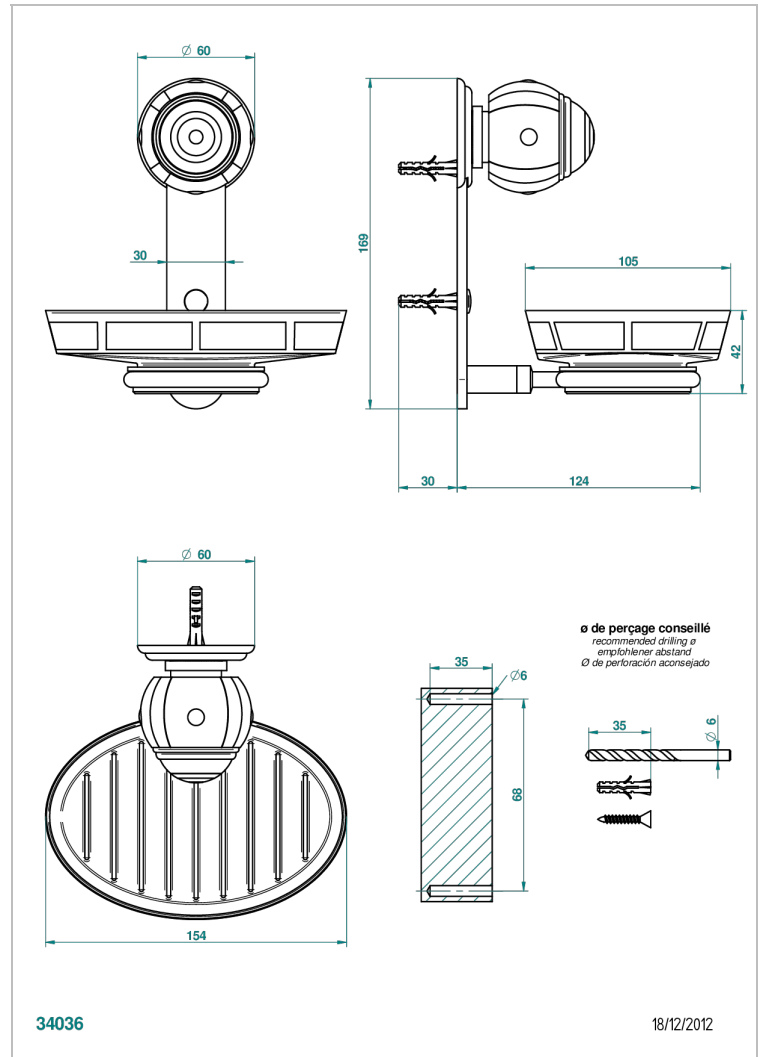

## CARACTERÍSTICAS

- Ithaque decoración en oro
- Jabonera mural con copa de porcelana