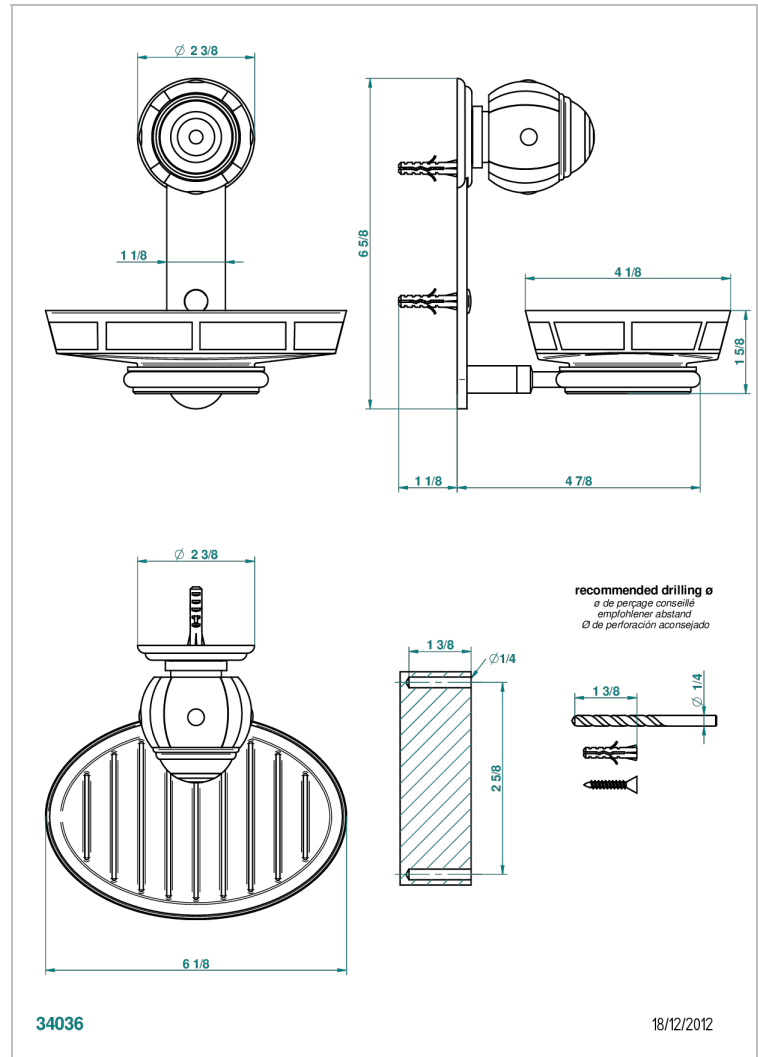

ITHAQUE DECOR OR

A7A-500B

Porte-savon mural avec coupelle en porcelaine

THG[®]
PARIS

CARACTÉRISTIQUES

- Ithaque décor Or
- Porte-savon mural avec coupelle en porcelaine

FINITIONS DISPONIBLES

Bronze clair - D01
Chromé - A02
Chromé / doré - G02
Chromé mat - C02
Doré brillant - F01
Doré mat - F07