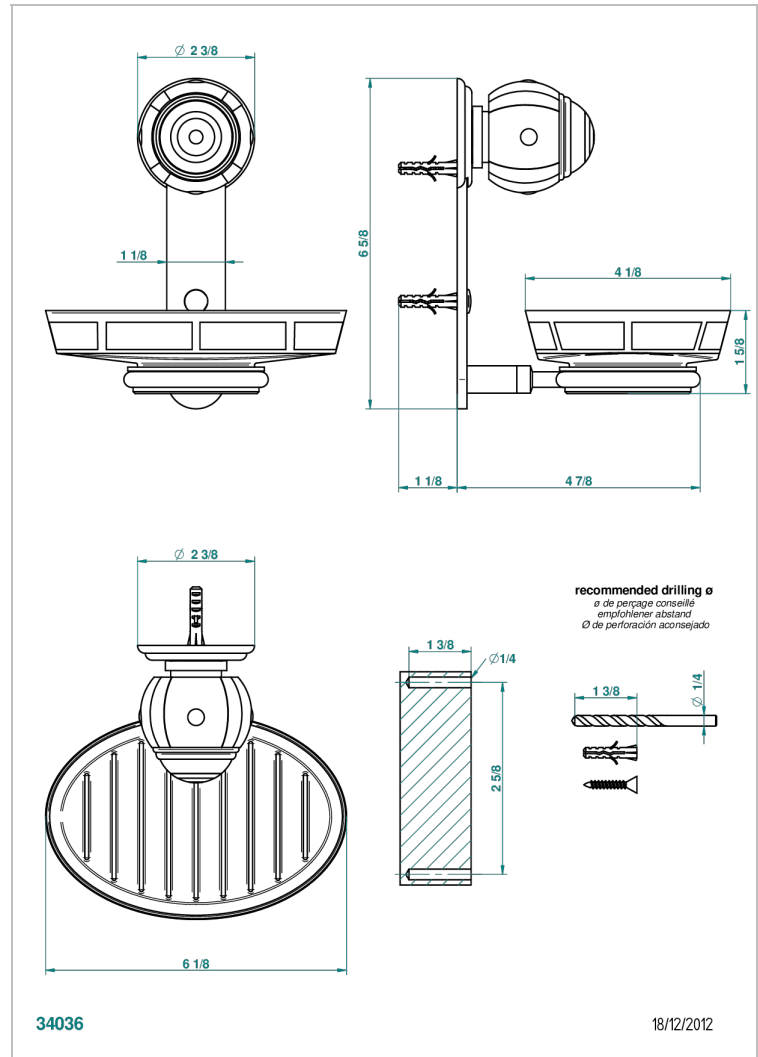

ITHAQUE DECORACION EN ORO

A7A-500B

Jabonera mural con copa de porcelana

THG[®]
PARIS

CARACTERÍSTICAS

- Ithaque decoración en oro
- Jabonera mural con copa de porcelana

ACABADOS DISPONIBLES

Bronce claro - D01
Cerámica negra mate - D30
Cobre viejo mate - H07
Cromo - A02
Cromo / dorado - G02
Cromo mate - C02